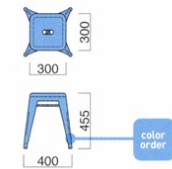

スタッキング3台まで

※スタッキングの際に座面にあとがつく場合や、衝撃によって傷つく場合があります。ご注意ください。

マルセイユハイスツールH MGR
張地 / レザー・バロン BA-03 国

マルセイユ
ハイスツールH

張地
A ¥30,900
B ¥31,900
C ¥32,900
D ¥33,900
E ¥34,900
F ¥35,900

粉体塗装

座面 / ウレタンクッション
フレーム / スチール
重量 / 約4.5kg

スタッキング3台まで

※座クッションはマジックテープでの固定です。
※スタッキングの際に座面にあとがつく場合や、衝撃によって傷つく場合があります。ご注意ください。

マルセイユロースツール MWH

マルセイユ
ロースツール

¥21,300

粉体塗装

フレーム / スチール
重量 / 約3.5kg

スタッキング3台まで

※スタッキングの際に座面にあとがつく場合や、衝撃によって傷つく場合があります。ご注意ください。

マルセイユロースツールH MRE
張地 / レザー・バロン BA-03 国

マルセイユ
ロースツールH

張地
A ¥29,000
B ¥30,000
C ¥31,000
D ¥32,000
E ¥33,000
F ¥34,000

粉体塗装

座面 / ウレタンクッション
フレーム / スチール
重量 / 約3.5kg