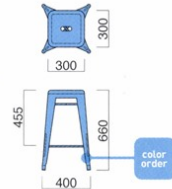

フレーム / スチール
重量 / 約4.5kg