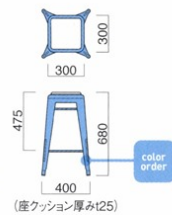

スタッキング3台まで

※スタッキングの際に座面にあとがつく場合や、衝撃によって傷つく場合があります。ご注意ください。

マルセイユハイスツールH MGR
張地 / レザー・バロン BA-03 国

マルセイユ
ハイスツールH

張地
A ¥30,900
B ¥31,900
C ¥32,900
D ¥33,900
E ¥34,900
F ¥35,900

粉体塗装

座面 / ウレタンクッション
フレーム / スチール
重量 / 約4.5kg

スタッキング3台まで

※座クッションはマジックテープでの固定です。
※スタッキングの際に座面にあとがつく場合や、衝撃によって傷つく場合があります。ご注意ください。

マルセイユロースツール MWH

マルセイユ
ロースツール

¥21,300

粉体塗装

フレーム / スチール
重量 / 約3.5kg

スタッキング3台まで