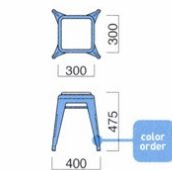

※スタッキングの際に座面にあとがつく場合や、衝撃によって傷つく場合があります。ご注意ください。

マルセイユロースツールH MRE
張地 / レザー・バロン BA-03 国

マルセイユ
ロースツールH

張地
A ¥29,000
B ¥30,000
C ¥31,000
D ¥32,000
E ¥33,000
F ¥34,000

粉体塗装

座面 / ウレタンクッション
フレーム / スチール
重量 / 約3.5kg