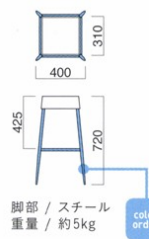

C ¥30,900

D ¥31,900

E ¥32,900

F ¥33,900

粉体塗装

※クロームメッキ ▶+¥18,000

※特殊塗装 ▶+¥16,500

脚部 / スチール
重量 / 約5kg