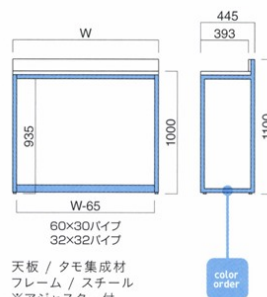

粉体塗装

※クロームメッキ ▶+¥23,700

※特殊塗装 ▶+¥25,500

選択可能カラー

座面 / タモ集成材
脚部 / スチール
重量 / 約8.5kg

天板 / タモ集成材
フレーム / スチール
※アジャスター付
※ノックダウン式

マルシェテーブル

	粉体塗装 (M)	クロームメッキ (MCR)	特殊塗装 (MQ)
①W1800・D445・TH1000	¥228,000	¥307,900	¥281,700
②W1500・D445・TH1000	¥200,000	¥264,900	¥247,300
③W1200・D445・TH1000	¥167,800	¥224,500	¥211,000