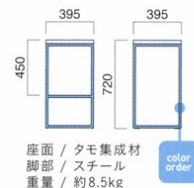

マルシェ

Marché

これまでに無いスタンドチェアとハイテーブルのコーディネート。タモの集成材とスチールのシンプルな組合せでカフェ、オフィスにも提案できます。

イメージ▶P.142

マルシェ MBK・C

マルシェテーブル ② MBK・C

マルシェ

¥41,500

粉体塗装

※クロームメッキ ▶+¥23,700

※特殊塗装 ▶+¥25,500

選択可能カラー

座面 / タモ集成材
脚部 / スチール
重量 / 約8.5kg

天板 / タモ集成材
フレーム / スチール
※アジャスター付
※ノックダウン式

マルシェテーブル

	粉体塗装 (M)	クロームメッキ (MCR)	特殊塗装 (MQ)
①W1800・D445・TH1000	¥228,000	¥307,900	¥281,700
②W1500・D445・TH1000	¥200,000	¥264,900	¥247,300
③W1200・D445・TH1000	¥167,800	¥224,500	¥211,000