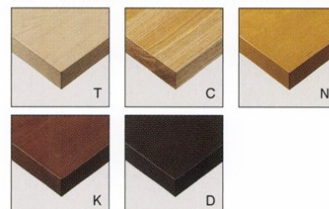

粉体塗装

※クロームメッキ ▶+¥23,700

※特殊塗装 ▶+¥25,500

選択可能カラー

座面 / タモ集成材
脚部 / スチール
重量 / 約8.5kg

天板 / タモ集成材
フレーム / スチール
※アジャスター付
※ノックダウン式

マルシェテーブル

	粉体塗装 (M)	クロームメッキ (MCR)	特殊塗装 (MQ)
①W1800・D445・TH1000	¥228,000	¥307,900	¥281,700
②W1500・D445・TH1000	¥200,000	¥264,900	¥247,300
③W1200・D445・TH1000	¥167,800	¥224,500	¥211,000

●テーブル天板のカラーがご選びいただけます。

ココ

Coco

ココ MSL
張地 / レザー・プレザント PL-51 ㊦

ココ

張地

A ¥28,900

B ¥29,900