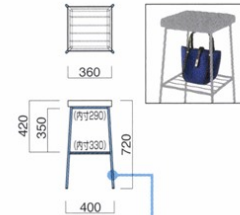

ショコラ

Chocolat

角スタンドのショコラ、丸スタンドのクリーム共にフックタイプと棚タイプから選べます。

ショコラ MBK
張地 / 布・N.C. NC-051 ㊦

ショコラ-2 MWH
張地 / 布・N.C. NC-011 ㊦

ワルツ

Waltz

イメージ▶P.142

ワルツハイツツール-2 MNA
張地 / 布・リッチグレイ UP150 ㊦

ワルツローズツール-2 MDB
張地 / 布・リッチグレイ UP152 ㊦

ショコラ

張地

A	¥25,800
B	¥27,000
C	¥28,200
D	¥29,400
E	¥30,600
F	¥31,800

粉体塗装

※クロームメッキ
▶+¥18,800
※特殊塗装
▶+¥19,500

脚部 / スチール
重量 / 約5kg

ショコラ-2

張地

A	¥26,300
B	¥27,500
C	¥28,700
D	¥29,900
E	¥31,100
F	¥32,300

粉体塗装

※クロームメッキ
▶+¥18,800
※特殊塗装
▶+¥18,800

脚部 / スチール
重量 / 約5kg

ワルツ

ハイツツール-2