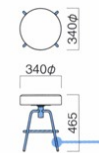

color order

STEEL	MTW	MTG	MTB	MWH	MGR	MBK	MNA	MDB
color order	MRE	MYE	MBL	MSL	MCL	MCR	MQ1	MQ6

座面は回転します。

トラットリア丸ロースツール (鉸付)

張地

A	¥30,900
B	¥31,900
C	¥32,900
D	¥33,900
E	¥34,900
F	¥35,900

粉体塗装

※クロームメッキ ▶+¥13,500
※特殊塗装 ▶+¥9,400

脚部 / スチール
重量 / 約4.5kg
※回転式

color order

STEEL	MTW	MTG	MTB	MWH	MGR	MBK	MNA	MDB
color order	MRE	MYE	MBL	MSL	MCL	MCR	MQ1	MQ6

座面は回転します。

※連結鉸打ち仕様です。

トラットリア丸ロースツール (鉸無)

張地

A	¥28,200
B	¥29,200
C	¥30,200
D	¥31,200
E	¥32,200
F	¥33,200

粉体塗装

※クロームメッキ ▶+¥13,500
※特殊塗装 ▶+¥9,400

脚部 / スチール
重量 / 約4.5kg
※回転式

color order

STEEL	MTW	MTG	MTB	MWH	MGR	MBK	MNA	MDB
color order	MRE	MYE	MBL	MSL	MCL	MCR	MQ1	MQ6

座面は回転します。