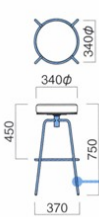

トラットリア

Trattoria

厚手シートでしっかりとした存在感のあるデザインです。鉸付タイプと鉸無タイプをお選びいただけます。

イメージ▶P.141

トラットリア丸ハイスツール MBK (鉸付)
張地 / レザー・バロン BA-03 国

トラットリア丸ハイスツール MBK (鉸無)
張地 / 布・ビスカ1 国

トラットリア丸ロースツール MBK (鉸付)
張地 / レザー・バロン BA-03 国

トラットリア丸ロースツール MBK (鉸無)
張地 / 布・ビスカ1 国

トラットリア丸ハイスツール (鉸付)

張地

A	¥33,500
B	¥34,500
C	¥35,500
D	¥36,500
E	¥37,500
F	¥38,500

粉体塗装

※クロームメッキ ▶+¥18,800
※特殊塗装 ▶+¥15,000

脚部 / スチール
重量 / 約5.5kg
※回転式

color order

STEEL	MTW	MTG	MTB	MWH	MGR	MBK	MNA	MDB
color order	MRE	MYE	MBL	MSL	MCL	MCR	MQ1	MQ6