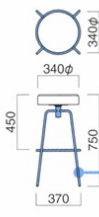

トラットリア丸ハイスツール (鉸付)

張地

A	¥33,500
B	¥34,500
C	¥35,500
D	¥36,500
E	¥37,500
F	¥38,500

粉体塗装

※クロームメッキ ▶+¥18,800
※特殊塗装 ▶+¥15,000

脚部 / スチール
重量 / 約5.5kg
※回転式

color order

STEEL	MTW	MTG	MTB	MWH	MGR	MBK	MNA	MDB
color order	MRE	MYE	MBL	MSL	MCL	MCR	MQ1	MQ6

座面は回転します。

※連結鉸打ち仕様です。

トラットリア丸ハイスツール (鉸無)

張地

A	¥30,500
B	¥31,500
C	¥32,500
D	¥33,500
E	¥34,500
F	¥35,500

粉体塗装

※クロームメッキ ▶+¥18,800
※特殊塗装 ▶+¥15,000

脚部 / スチール
重量 / 約5.5kg
※回転式

color order

STEEL	MTW	MTG	MTB	MWH	MGR	MBK	MNA	MDB
color order	MRE	MYE	MBL	MSL	MCL	MCR	MQ1	MQ6

座面は回転します。

トラットリア丸ロースツール (鉸付)

張地

A	¥30,900
B	¥31,900
C	¥32,900
D	¥33,900
E	¥34,900
F	¥35,900

粉体塗装

※クロームメッキ ▶+¥13,500
※特殊塗装 ▶+¥9,400

脚部 / スチール
重量 / 約4.5kg
※回転式

color order

STEEL	MTW	MTG	MTB	MWH	MGR	MBK	MNA	MDB
color order	MRE	MYE	MBL	MSL	MCL	MCR	MQ1	MQ6

座面は回転します。

※連結鉸打ち仕様です。

トラットリア丸ロースツール (鉸無)

張地

A	¥28,200
B	¥29,200
C	¥30,200
D	¥31,200
E	¥32,200
F	¥33,200