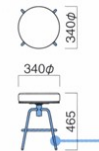

color order

STEEL	MTW	MTG	MTB	MWH	MGR	MBK	MNA	MDB
color order	MRE	MYE	MBL	MSL	MCL	MCR	MQ1	MQ6

座面は回転します。

トラットリア丸ロースツール (鉸付)

張地

A	¥30,900
B	¥31,900
C	¥32,900
D	¥33,900
E	¥34,900
F	¥35,900

粉体塗装

※クロームメッキ ▶+¥13,500
※特殊塗装 ▶+¥9,400

脚部 / スチール
重量 / 約4.5kg
※回転式

color order

STEEL	MTW	MTG	MTB	MWH	MGR	MBK	MNA	MDB
color order	MRE	MYE	MBL	MSL	MCL	MCR	MQ1	MQ6

座面は回転します。

※連結鉸打ち仕様です。

トラットリア丸ロースツール (鉸無)

張地

A	¥28,200
B	¥29,200
C	¥30,200
D	¥31,200
E	¥32,200
F	¥33,200