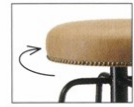

トラットリア丸ハイスツール (鉸付)

張地

A	¥33,500
B	¥34,500
C	¥35,500
D	¥36,500
E	¥37,500
F	¥38,500

粉体塗装

※クロームメッキ ▶+¥18,800
※特殊塗装 ▶+¥15,000

脚部 / スチール
重量 / 約5.5kg
※回転式

color order

STEEL	MTW	MTG	MTB	MWH	MGR	MBK	MNA	MDB
color order	MRE	MYE	MBL	MSL	MCL	MCR	MQ1	MQ6

座面は回転します。

※連結鉸打ち仕様です。

トラットリア丸ハイスツール (鉸無)

張地

A	¥30,500
B	¥31,500
C	¥32,500
D	¥33,500
E	¥34,500
F	¥35,500

粉体塗装

※クロームメッキ ▶+¥18,800
※特殊塗装 ▶+¥15,000

脚部 / スチール
重量 / 約5.5kg
※回転式