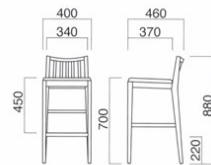

ライス

Rice

スリムなAラインスタイルにリズム感のある縦スリットを採用。棚付バージョンとの組合せも効果的、コストパフォーマンスにも優れた一品。和洋いずれの空間演出にも対応します。

イメージ▶P.140

ライススタンド N
張地 / レザー・デューク DU-01 ㊦

ライススタンド D
張地 / レザー・デューク DU-02 ㊦

ライススタンド

張地	
A	¥40,300
B	¥40,900
C	¥41,500
D	¥42,100
E	¥42,700
F	¥43,300

選択可能カラー
N D

フレーム / ラバーウッド
重量 / 約5.5kg

チェア ▶ P.128

※樹脂
ブラバート付です。

ライススタンドT N
張地 / 布・アルコ AC-5 ㊦

ライススタンドT D
張地 / 布・アルコ AC-15 ㊦

ライススタンドT

張地	
A	¥43,500
B	¥44,100
C	¥44,700
D	¥45,300
E	¥45,900
F	¥46,500

選択可能カラー
N D

フレーム / ラバーウッド
重量 / 約6kg

チェア ▶ P.128

※樹脂
ブラバート付です。

コーン

Corn

軽快な横スリットタイプ。ライスとフレームが共通なので統一感のあるコーディネートも可能です。コストパフォーマンスにも優れ、和洋いずれの空間演出にも対応します。

イメージ▶P.140