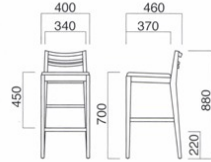

選択可能カラー
N D

フレーム / ラバーウッド
重量 / 約6kg

チェア ▶ P.128

※樹脂
ブラバート付です。

コーン

Corn

軽快な横スリットタイプ。ライスとフレームが共通なので統一感のあるコーディネートも可能です。コストパフォーマンスにも優れ、和洋いずれの空間演出にも対応します。

イメージ▶P.140

コーンスタンド N
張地 / 布・オーパス 8 ㊦

コーンスタンド D
張地 / 布・カプリス 10 ㊦

コーンスタンド

張地	
A	¥40,300
B	¥40,900
C	¥41,500
D	¥42,100
E	¥42,700
F	¥43,300

選択可能カラー
N D

フレーム / ラバーウッド
重量 / 約5.5kg

チェア ▶ P.117

※樹脂
ブラバート付です。