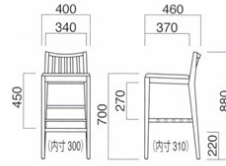

選択可能カラー
N D

フレーム / ラバーウッド
重量 / 約5.5kg

チェア ▶ P.128

※樹脂
ブラバート付です。

ライススタンドT N
張地 / 布・アルコ AC-5 ㊦

ライススタンドT D
張地 / 布・アルコ AC-15 ㊦

ライススタンドT

張地	
A	¥43,500
B	¥44,100
C	¥44,700
D	¥45,300
E	¥45,900
F	¥46,500

選択可能カラー
N D

フレーム / ラバーウッド
重量 / 約6kg

チェア ▶ P.128

※樹脂
ブラバート付です。

コーン

Corn

軽快な横スリットタイプ。ライスとフレームが共通なので統一感のあるコーディネートも可能です。コストパフォーマンスにも優れ、和洋いずれの空間演出にも対応します。

イメージ▶P.140