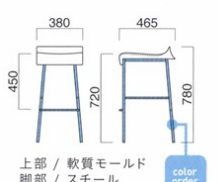

チェア ▶P.123

※樹脂
ブラバート付です。

選択可能カラー

座面 / ウェービング
フレーム / プナ
重量 / 約8.5kg

アリエール

Arriere

背板のアローデザインが印象的。快適性を高める背当り感のよい曲面仕上げ。棚付きバージョンで機能アップ!スペースセービングがコンセプトです。

イメージ▶P.139

ヘイト

Haight

ヘイトスタンド MSL
張地 / 布・アルコ AC-8 ㉔

ヘイトスタンド

張地	価格
A	¥39,800
B	¥41,900
C	¥44,000
D	¥46,100
E	¥48,200
F	¥50,300

チェア ▶P.121

粉体塗装

※クロームメッキ
▶+¥21,800
※特殊塗装
▶+¥18,800

座面 / コンパネ
フレーム / スチール
重量 / 約8kg

ヒール

Heel

スリムで軽快!軟質モールドのコンパクトチェア。狭小スペースで使用しやすいデザインです。

ヒールスタンド MBK
張地 / 布・カプリス 10 ㉔

ヒールスタンド

張地	価格
A	¥41,300
B	¥42,500
C	¥43,700
D	¥44,900
E	¥46,100
F	¥47,300

チェア ▶P.114