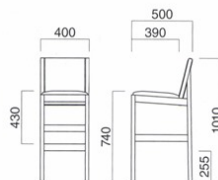

アンカ

Anca

クラフト感のあるシンプルなデザイン。スッキリした背面整列で和洋空間にもおすすめです。

イメージ▶P.138

アンカスタンド N
張地 / 布・アネルカ CGR ㉔

アンカスタンド D
張地 / 布・ベスパ T-9267 ㉔

アンカスタンド

張地	価格
A	¥51,800
B	¥53,700
C	¥55,600
D	¥57,500
E	¥59,400
F	¥61,300

チェア ▶P.123

※樹脂
ブラバート付です。

選択可能カラー

座面 / ウェービング
フレーム / プナ
重量 / 約8.5kg

アリエール

Arriere

背板のアローデザインが印象的。快適性を高める背当り感のよい曲面仕上げ。棚付きバージョンで機能アップ!スペースセービングがコンセプトです。

イメージ▶P.139

アリエールスタンドT N
張地 / 布・スムージー UP414 ㉔

アリエールスタンドT D
張地 / 布・スムージー UP396 ㉔

アリエール スタンドT

張地	価格
A	¥49,700
B	¥50,700
C	¥51,700
D	¥52,700
E	¥53,700
F	¥54,700

チェア ▶P.117

※樹脂
ブラバート付です。

選択可能カラー

フレーム / ラバーウッド
重量 / 約6kg