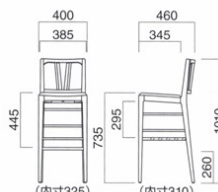

チェア ▶P.123

※樹脂
ブラバート付です。

選択可能カラー

座面 / ウェービング
フレーム / プナ
重量 / 約8.5kg

アリエール

Arriere

背板のアローデザインが印象的。快適性を高める背当り感のよい曲面仕上げ。棚付きバージョンで機能アップ!スペースセービングがコンセプトです。

イメージ▶P.139

アリエールスタンドT N
張地 / 布・スムージー UP414 ㉔

アリエールスタンドT D
張地 / 布・スムージー UP396 ㉔

アリエール スタンドT

張地	価格
A	¥49,700
B	¥50,700
C	¥51,700
D	¥52,700
E	¥53,700
F	¥54,700

チェア ▶P.117

※樹脂
ブラバート付です。

選択可能カラー

フレーム / ラバーウッド
重量 / 約6kg