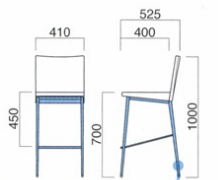

チェア ▶P.123

※樹脂
ブラバート付です。

選択可能カラー

座面 / ウェービング
フレーム / プナ
重量 / 約8.5kg

アリエール

Arriere

背板のアローデザインが印象的。快適性を高める背当り感のよい曲面仕上げ。棚付きバージョンで機能アップ!スペースセービングがコンセプトです。

イメージ▶P.139

アリエールスタンドT N
張地 / 布・スムージー UP414 ㉔

アリエールスタンドT D
張地 / 布・スムージー UP396 ㉔

アリエール スタンドT

張地	価格
A	¥49,700
B	¥50,700
C	¥51,700
D	¥52,700
E	¥53,700
F	¥54,700

チェア ▶P.117

※樹脂
ブラバート付です。

選択可能カラー

フレーム / ラバーウッド
重量 / 約6kg

ヘイト

Haight

ヘイトスタンド MSL
張地 / 布・アルコ AC-8 ㉔

ヘイトスタンド

張地	価格
A	¥39,800
B	¥41,900
C	¥44,000
D	¥46,100
E	¥48,200
F	¥50,300

チェア ▶P.121

粉体塗装

※クロームメッキ
▶+¥21,800
※特殊塗装
▶+¥18,800

座面 / コンパネ
フレーム / スチール
重量 / 約8kg

ヒール

Heel

スリムで軽快!軟質モールドのコンパクトチェア。狭小スペースで使用しやすいデザインです。

ヒールスタンド MBK
張地 / 布・カプリス 10 ㉔

ヒールスタンド

張地	価格
A	¥41,300
B	¥42,500
C	¥43,700
D	¥44,900
E	¥46,100
F	¥47,300

チェア ▶P.114