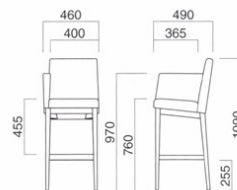

※取手付

チェア ▶P.119

※樹脂
ブラパート付です。

エクセドラスタンドRA N
張地 / 布・カプリス 13 ㊦

エクセドラスタンドRA D
張地 / 布・カプリス 7 ㊦

エクセドラ
スタンドRA (W)

張地

A	¥85,000
B	¥88,400
C	¥91,800
D	¥95,200
E	¥98,600
F	¥102,000

選択可能カラー
N D

座面 / コンパネ
脚部 / プナ
重量 / 約10.5kg

※取手付

チェア ▶P.119

※樹脂
ブラパート付です。

プラム

Plum

優しい印象とスタイリッシュさを兼ね備えたスタンドタイプ。全体的に丸みを帯びたデザインが、ナチュラルな空間を演出したいオフィスや店舗で、存在感を醸し出しながら溶け込んでくれます。

張地

A	¥39,800
B	¥41,700
C	¥43,600
D	¥45,500
E	¥47,400
F	¥49,300

選択可能カラー
N D

座面 / ダイメトロールシート
フレーム / ラバーウッド
重量 / 約7kg

チェア ▶P.122

※樹脂
ブラパート付です。