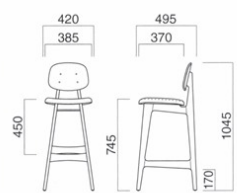

イメージ▶P.138

プラムスタンド N
張地 / 布・トラッド TR-2001 ㊦

プラムスタンド

張地

A	¥52,500
B	¥53,500
C	¥54,500
D	¥55,500
E	¥56,500
F	¥57,500

選択可能カラー
N

フレーム / プナ
重量 / 約6kg

チェア ▶P.104