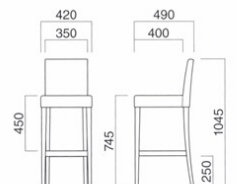

※樹脂
ブラパート付です。

モイラー

Moira

スタンダードなフォルムで、実用性に優れたソフト張りのスタンドチェア。カウンターテーブルのある空間コーディネートの可能性を存分に広げてくれます。

イメージ▶P.138

モイラースタンド N
張地 / 布・スイジン T-9348 ㊦

モイラースタンド D
張地 / 布・スイジン T-9348 ㊦

モイラースタンド

張地

A	¥39,800
B	¥41,700
C	¥43,600
D	¥45,500
E	¥47,400
F	¥49,300

選択可能カラー
N D

座面 / ダイメトロールシート
フレーム / ラバーウッド
重量 / 約7kg

チェア ▶P.122

※樹脂
ブラパート付です。