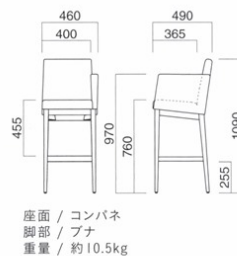

イメージ▶P.138

エクセドラスタンドLA N
張地 / 布・カプリス 13 ㊦

エクセドラスタンドLA D
張地 / 布・カプリス 7 ㊦

エクセドラ
スタンドLA (W)

張地

A	¥85,000
B	¥88,400
C	¥91,800
D	¥95,200
E	¥98,600
F	¥102,000

選択可能カラー
N D

座面 / コンパネ
脚部 / プナ
重量 / 約10.5kg

※取手付

チェア ▶P.119

※樹脂
ブラパート付です。

エクセドラスタンドRA N
張地 / 布・カプリス 13 ㊦

エクセドラスタンドRA D
張地 / 布・カプリス 7 ㊦

エクセドラ
スタンドRA (W)

張地

A	¥85,000
B	¥88,400
C	¥91,800
D	¥95,200
E	¥98,600
F	¥102,000

選択可能カラー
N D

座面 / コンパネ
脚部 / プナ
重量 / 約10.5kg

※取手付

チェア ▶P.119

※樹脂
ブラパート付です。

プラム

Plum

優しい印象とスタイリッシュさを兼ね備えたスタンドタイプ。全体的に丸みを帯びたデザインが、ナチュラルな空間を演出したいオフィスや店舗で、存在感を醸し出しながら溶け込んでくれます。

張地

A	¥39,800
B	¥41,700
C	¥43,600
D	¥45,500
E	¥47,400
F	¥49,300

選択可能カラー
N D

座面 / ダイメトロールシート
フレーム / ラバーウッド
重量 / 約7kg

チェア ▶P.122

※樹脂
ブラパート付です。