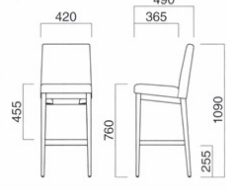

選択可能カラー

N D

座面 / コンパネ
脚部 / フナ
重量 / 約8.5kg

※取手付

チェア ▶ P.119

※樹脂
ブラパート付です。