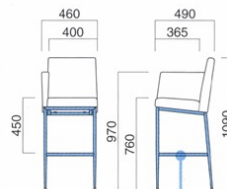

粉体塗装

※クロームメッキ
➤+¥20,700
※特殊塗装
➤+¥18,800

座面 / コンパネ
脚部 / スチール
重量 / 約11kg