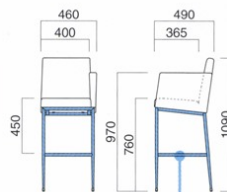

粉体塗装

※クロームメッキ
➤+¥20,700
※特殊塗装
➤+¥18,800

座面 / コンパネ
脚部 / スチール
重量 / 約11kg