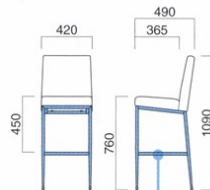

粉体塗装

※クロームメッキ
➤+¥20,700
※特殊塗装
➤+¥18,800

座面 / コンパネ
脚部 / スチール
重量 / 約9kg