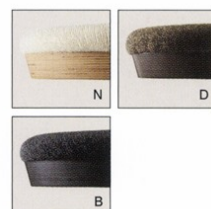

張地	価格
A	¥46,500
B	¥48,200
C	¥49,900
D	¥51,600
E	¥53,300
F	¥55,000

粉体塗装

※クロームメッキ
▶+¥26,900
※特殊塗装
▶+¥15,000

上部 / 軟質モールド
脚部 / スチール
重量 / 約8kg

※回転式

フープ

Hoop

リングをデザインモチーフとした
女性的な印象を与える形状。足掛
け部分を斜めに溶接し、あえて
バランスを崩すことで、より女性的
なイメージを醸成しています。

イメージ▶P.136

フープC MTB・B
張地 / 布・アネルカ BL ㊦

フープC MTW・N
張地 / 布・デクレアII
T-9272 ㊦

フープC MTB・D
張地 / 布・アネルカ DBR ㊦

フープC

張地	価格
A	¥46,200
B	¥46,800
C	¥47,400
D	¥48,000
E	¥48,600
F	¥49,200

粉体塗装

※クロームメッキ
▶+¥17,500
※特殊塗装
▶+¥11,700

座 選択可能カラー

座面 / プナ積層材
背・脚部 / スチール
重量 / 約7.5kg

※座(木部)は3色から選べます。
ご指定ください。

フープG MTB・B
張地 / 布・アネルカ BL ㊦

フープG MTW・N
張地 / 布・デクレアII
T-9272 ㊦

フープG MTB・D
張地 / 布・アネルカ DBR ㊦

フープG

張地	価格
A	¥51,700
B	¥52,300
C	¥52,900
D	¥53,500
E	¥54,100
F	¥54,700