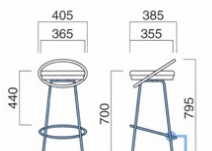

座面 / プナ積層材
背・脚部 / スチール
重量 / 約7.5kg