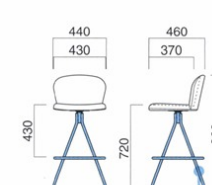

粉体塗装

※クロームメッキ
▶+¥26,900
※特殊塗装
▶+¥15,000

上部 / 軟質モールド
脚部 / スチール
重量 / 約8kg

※回転式