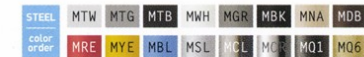

イメージ▶P.136

フープC MTB・B
張地 / 布・アネルカ BL ㊦

フープC MTW・N
張地 / 布・デクレアII
T-9272 ㊦

フープC MTB・D
張地 / 布・アネルカ DBR ㊦

フープC

張地	価格
A	¥46,200
B	¥46,800
C	¥47,400
D	¥48,000
E	¥48,600
F	¥49,200

粉体塗装

※クロームメッキ
▶+¥17,500
※特殊塗装
▶+¥11,700

座 選択可能カラー

座面 / プナ積層材
背・脚部 / スチール
重量 / 約7.5kg

※座(木部)は3色から選べます。
ご指定ください。

フープG MTB・B
張地 / 布・アネルカ BL ㊦

フープG MTW・N
張地 / 布・デクレアII
T-9272 ㊦

フープG MTB・D
張地 / 布・アネルカ DBR ㊦

フープG

張地	価格
A	¥51,700
B	¥52,300
C	¥52,900
D	¥53,500
E	¥54,100
F	¥54,700

粉体塗装

※クロームメッキ
▶+¥17,500
※特殊塗装
▶+¥11,700

座 選択可能カラー

座面 / プナ積層材
背・脚部 / スチール
重量 / 約7.5kg

※座(木部)は3色から選べます。
ご指定ください。