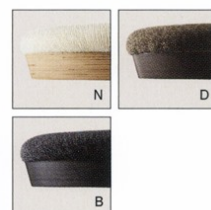

座 選択可能カラー

座面 / プナ積層材
背・脚部 / スチール
重量 / 約7.5kg

※座(木部)は3色から選べます。
ご指定ください。

フープG MTB・B
張地 / 布・アネルカ BL ㊦

フープG MTW・N
張地 / 布・デクレアII
T-9272 ㊦

フープG MTB・D
張地 / 布・アネルカ DBR ㊦

フープG

張地	価格
A	¥51,700
B	¥52,300
C	¥52,900
D	¥53,500
E	¥54,100
F	¥54,700

粉体塗装

※クロームメッキ
▶+¥17,500
※特殊塗装
▶+¥11,700

座 選択可能カラー

座面 / プナ積層材
背・脚部 / スチール
重量 / 約7.5kg

※座(木部)は3色から選べます。
ご指定ください。