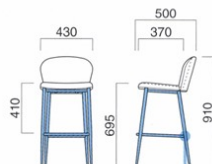

アニマ

Anima

Designed by
ARCHIRIVOLTODESIGN

花びらのようなモールド本体を
スリムなテーパー管が支えます。
モダンな空間の演出に。

イメージ▶P.137

アニマスタンド MCR
¥72,300
張地 / 布・N.C. NC-186 ㊦

アニマスタンド

張地	価格
A	¥47,700
B	¥49,400
C	¥51,100
D	¥52,800
E	¥54,500
F	¥56,200

粉体塗装

※クロームメッキ
▶+¥19,500
※特殊塗装
▶+¥18,800

上部 / 軟質モールド
脚部 / スチール
重量 / 約8kg

チェア ▶P.096

花びらのようなデザインで、カフェや
オフィスを柔らかな印象に。乗り降り
がしやすいように回転式のスタンド
脚で上部が回転する設計となってい
ます。

イメージ▶P.137

アニマスタンド-2 MBK
張地 / レザー・クオリスL UP963 ㊦

アニマスタンド-2