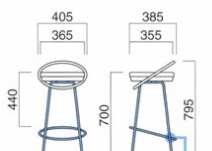

イメージ▶P.136

フープC MTB・B
張地 / 布・アネルカ BL ㊦

フープC MTW・N
張地 / 布・デクレアII
T-9272 ㊦

フープC MTB・D
張地 / 布・アネルカ DBR ㊦

フープC

張地	価格
A	¥46,200
B	¥46,800
C	¥47,400
D	¥48,000
E	¥48,600
F	¥49,200

粉体塗装

※クロームメッキ
▶+¥17,500
※特殊塗装
▶+¥11,700

座 選択可能カラー

座面 / プナ積層材
背・脚部 / スチール
重量 / 約7.5kg

※座(木部)は3色から選べます。
ご指定ください。

フープG MTB・B
張地 / 布・アネルカ BL ㊦

フープG MTW・N
張地 / 布・デクレアII
T-9272 ㊦

フープG MTB・D
張地 / 布・アネルカ DBR ㊦

フープG

張地	価格
A	¥51,700
B	¥52,300
C	¥52,900
D	¥53,500
E	¥54,100
F	¥54,700