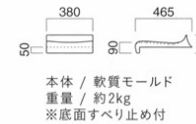

浪イス N
張地 / 布・ベットの100 T-9242 ㊦

浪イス

張地	価格
A	¥44,800
B	¥46,000
C	¥47,200
D	¥48,400
E	¥49,600
F	¥50,800

選択可能カラー
N D

上部 / 軟質モールド
脚部 / プナ
重量 / 約4kg

※樹脂
ブラバート付です。

コンパクトながら座面の絶妙な形が腰にフィットする座り心地のよい座椅子。座卓と合わせて上品にお使いいただけます。

このように板間やベンチなどに設置すれば座布団風のシートとして使用できます。

浪
張地 / 布・ベットの100 T-9242 ㊦

浪

張地	価格
A	¥20,500
B	¥21,700
C	¥22,900
D	¥24,100
E	¥25,300
F	¥26,500

本体 / 軟質モールド
重量 / 約2kg
※底面すべり止め付

※樹脂
ブラバートは付いていません。

浪座椅子 D
張地 / 布・ベットの100 T-9242 ㊦