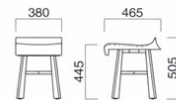

華 はな

リラックスして座れる背付座椅子タイプと簡易的に使える背無座椅子タイプの2つをご用意。脚の裏は耐摩耗性の生地を使用しているため、畳でもご使用いただけます。

イメージ▶P.095

華背付
張地 / 布・N.C. NC-051 ㊦

華背無
張地 / 布・N.C. NC-011 ㊦

華背付

張地	価格
A	¥54,500
B	¥57,400
C	¥60,300
D	¥63,200
E	¥66,100
F	¥69,000

重量 / 約5.5kg

※耐摩耗性の生地を使用しています。

華背無

張地	価格
A	¥43,800
B	¥45,900
C	¥48,000
D	¥50,100
E	¥52,200
F	¥54,300

重量 / 約4kg

※耐摩耗性の生地を使用しています。

浪 なみ

コンパクトながら座面の絶妙な形が腰にフィットする座り心地のよいチェア。狭小スペースで使用しやすいデザインです。

浪イス N
張地 / 布・ベットの100 T-9242 ㊦

浪イス

張地	価格
A	¥44,800
B	¥46,000
C	¥47,200
D	¥48,400
E	¥49,600
F	¥50,800

選択可能カラー
N D

上部 / 軟質モールド
脚部 / プナ
重量 / 約4kg

※樹脂
ブラバート付です。

コンパクトながら座面の絶妙な形が腰にフィットする座り心地のよい座椅子。座卓と合わせて上品にお使いいただけます。