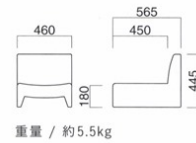

華 はな

リラックスして座れる背付座椅子タイプと簡易的に使える背無座椅子タイプの2つをご用意。脚の裏は耐摩耗性の生地を使用しているため、畳でもご使用いただけます。

イメージ▶P.095

華背付
張地 / 布・N.C. NC-051 ㊦

華背無
張地 / 布・N.C. NC-011 ㊦

華背付

張地	価格
A	¥54,500
B	¥57,400
C	¥60,300
D	¥63,200
E	¥66,100
F	¥69,000

重量 / 約5.5kg

※耐摩耗性の生地を使用しています。

華背無

張地	価格
A	¥43,800
B	¥45,900
C	¥48,000
D	¥50,100
E	¥52,200
F	¥54,300

重量 / 約4kg

※耐摩耗性の生地を使用しています。

浪 なみ

コンパクトながら座面の絶妙な形が腰にフィットする座り心地のよいチェア。狭小スペースで使用しやすいデザインです。