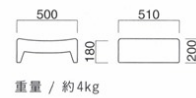

華 はな

リラックスして座れる背付座椅子タイプと簡易的に使える背無座椅子タイプの2つをご用意。脚の裏は耐摩耗性の生地を使用しているため、畳でもご使用いただけます。

イメージ▶P.095

華背付
張地 / 布・N.C. NC-051 ㊦

華背無
張地 / 布・N.C. NC-011 ㊦

華背付

張地	価格
A	¥54,500
B	¥57,400
C	¥60,300
D	¥63,200
E	¥66,100
F	¥69,000

重量 / 約5.5kg

※耐摩耗性の生地を使用しています。

華背無

張地	価格
A	¥43,800
B	¥45,900
C	¥48,000
D	¥50,100
E	¥52,200
F	¥54,300

重量 / 約4kg

※耐摩耗性の生地を使用しています。

浪 なみ

コンパクトながら座面の絶妙な形が腰にフィットする座り心地のよいチェア。狭小スペースで使用しやすいデザインです。