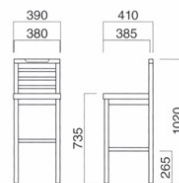

選択可能カラー
N D

フレーム / ラバーウッド
重量 / 約6kg

スタンド ▶ P.152

※樹脂
ブラバート付です。

千歳

ちとせ

千歳イス N
張地 / レザー・バロン BA-07 ㊦

千歳イス D
張地 / レザー・バロン BA-01 ㊦

千歳イス

張地	価格
A	¥23,300
B	¥23,900
C	¥24,500
D	¥25,100
E	¥25,700
F	¥26,300

選択可能カラー
N D

フレーム / ラバーウッド
重量 / 約5.5kg

※樹脂
ブラバート付です。

千歳スタンド N
張地 / レザー・バロン BA-07 ㊦

千歳スタンド D
張地 / レザー・バロン BA-01 ㊦

千歳スタンド

張地	価格
A	¥30,900
B	¥31,500
C	¥32,100
D	¥32,700
E	¥33,300
F	¥33,900

選択可能カラー
N D

フレーム / ラバーウッド
重量 / 約6.5kg

※樹脂
ブラバート付です。

玄武

げんぶ

玄武イス N
張地 / 布・アルコ AC-6 ㊦

玄武イス D
張地 / 布・アルコ AC-6 ㊦