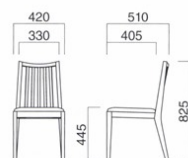

ライス

Rice

スリムなAラインスタイルにリズム感のある縦スリットを採用。棚付バージョンとの組合せも効果的。コストパフォーマンスにも優れた一脚。和洋いずれの空間演出にも対応します。

ライスイス N
張地 / レザー・デューク DU-01 ㊦

ライスイス D
張地 / レザー・デューク DU-02 ㊦

ライスイス

張地	価格
A	¥31,800
B	¥32,400
C	¥33,000
D	¥33,600
E	¥34,200
F	¥34,800

選択可能カラー
N D

フレーム / ラバーウッド
重量 / 約5kg

スタンド ▶ P.152

※樹脂
ブラバート付です。

ライスイスT N
張地 / 布・アルコ AC-5 ㊦

ライスイスT D
張地 / 布・アルコ AC-15 ㊦

ライスイスT

張地	価格
A	¥39,400
B	¥40,000
C	¥40,600
D	¥41,200
E	¥41,800
F	¥42,400