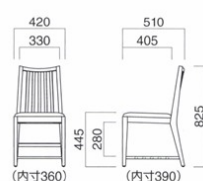

選択可能カラー
N D

フレーム / ラバーウッド
重量 / 約5kg

スタンド ▶ P.152

※樹脂
ブラバート付です。

ライスイスT N
張地 / 布・アルコ AC-5 ㊦

ライスイスT D
張地 / 布・アルコ AC-15 ㊦

ライスイスT

張地	価格
A	¥39,400
B	¥40,000
C	¥40,600
D	¥41,200
E	¥41,800
F	¥42,400

選択可能カラー
N D

フレーム / ラバーウッド
重量 / 約6kg

スタンド ▶ P.152

※樹脂
ブラバート付です。

千歳

ちとせ

千歳イス N
張地 / レザー・バロン BA-07 ㊦

千歳イス D
張地 / レザー・バロン BA-01 ㊦