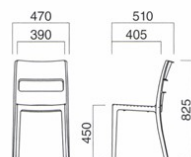

Designed by
ARCHIRIVOLTO DESIGN

イメージ▶P.094

アテナ BL
¥18,000アテナ GR
¥18,000アテナ WH
¥18,000

本体 / ポリプロピレン
重量 / 約4.5kg

スタッキング3台まで

※屋外に長時間放置した場合、雨風により劣化するおそれ
があります。使用後は屋内で保管することをおすすめします。
※スタッキングの際に座面にあとがつく場合や、衝撃によっ
て傷つく場合があります。ご注意ください。

エルデ

Erde

OUTDOOR

SCAB DESIGN
since 1957100%
green

フレームがプラスチックの軽量アウ
トドアチェア。持ち運びもしやすいタイプ
です。

イメージ▶P.094

エルデ WH
¥16,800エルデ GR
¥16,800エルデ BE
¥16,800エルデ LB
¥16,800

本体 / ポリプロピレン
重量 / 約3.5kg

マーク N

マーク W

マーク D

マーク

¥31,800

上部 選択可能カラー

W N D

上部 / 成型合板
(両面メラミン化粧板貼)
脚部 / スチール (クロームメッキ)
重量 / 約5kg