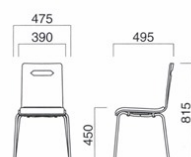

マーク N

マーク W

マーク D

マーク

¥31,800

上部 選択可能カラー

W N D

上部 / 成型合板
(両面メラミン化粧板貼)
脚部 / スチール (クロームメッキ)
重量 / 約5kg

スタッキング3台まで

※スタッキングの際に座面にあとがつく場合や、衝撃によっ
て傷つく場合があります。ご注意ください。

マークH D

マークH N

マークH W

張地 / 布・ツイル AS ⊗ 張地 / 布・ツイル G ⊗ 張地 / レザー・プレゼント
PL-59 ⊕

マークH

張地
A ¥38,000
B ¥38,600
C ¥39,200
D ¥39,800
E ¥40,400
F ¥41,000

上部 選択可能カラー

W N D

上部 / 成型合板
(両面メラミン化粧板貼)
脚部 / スチール (クロームメッキ)
重量 / 約5.5kg

スタッキング3台まで

※スタッキングの際に座面にあとがつく場合や、衝撃によっ
て傷つく場合があります。ご注意ください。