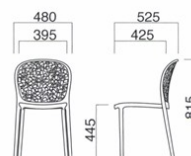

上部 / ポリプロピレン
脚部 / スチール
重量 / 約5kg

スタッキング3台まで

※屋外に長時間放置した場合、雨風により劣化するおそれ
があります。使用後は屋内で保管することをおすすめします。
※スタッキングの際に座面にあとがつく場合や、衝撃によっ
て傷つく場合があります。ご注意ください。
※製品の材質の都合上、製品によって表示寸法と誤差が生じ
る場合がございます。

アテナ

Atena

OUTDOOR

Designed by
ARCHIRIVOLTO DESIGN

イメージ▶P.094

アテナ BL
¥18,000アテナ GR
¥18,000アテナ WH
¥18,000

本体 / ポリプロピレン
重量 / 約4.5kg

スタッキング3台まで

※屋外に長時間放置した場合、雨風により劣化するおそれ
があります。使用後は屋内で保管することをおすすめします。
※スタッキングの際に座面にあとがつく場合や、衝撃によっ
て傷つく場合があります。ご注意ください。

エルデ

Erde

OUTDOOR

SCAB DESIGN
since 1957100%
green

フレームがプラスチックの軽量アウ
トドアチェア。持ち運びもしやすいタイプ
です。

イメージ▶P.094

エルデ WH
¥16,800エルデ GR
¥16,800エルデ BE
¥16,800エルデ LB
¥16,800

本体 / ポリプロピレン
重量 / 約3.5kg