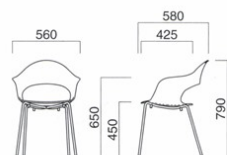

NEW

レディ B

Lady B

OUTDOOR

SCAB DESIGN
since 1957100%
green

美しさと機能性を備えたアウトドア
チェア。落ち着いた色味とエレガ
ントなフォルムが身体を包みます。GO
GREENコレクションは、再生プラス
チックを使用しています。

イメージ▶P.093

レディ B BK
¥31,300レディ B GN
¥31,300レディ B BE
¥31,300

上部 / ポリプロピレン
脚部 / スチール
重量 / 約5kg

スタッキング3台まで

※屋外に長時間放置した場合、雨風により劣化するおそれ
があります。使用後は屋内で保管することをおすすめします。
※スタッキングの際に座面にあとがつく場合や、衝撃によっ
て傷つく場合があります。ご注意ください。
※製品の材質の都合上、製品によって表示寸法と誤差が生じ
る場合がございます。

アテナ

Atena

OUTDOOR

Designed by
ARCHIRIVOLTO DESIGN

イメージ▶P.094

アテナ BL
¥18,000アテナ GR
¥18,000アテナ WH
¥18,000

本体 / ポリプロピレン
重量 / 約4.5kg

スタッキング3台まで

※屋外に長時間放置した場合、雨風により劣化するおそれ
があります。使用後は屋内で保管することをおすすめします。
※スタッキングの際に座面にあとがつく場合や、衝撃によっ
て傷つく場合があります。ご注意ください。

エルデ

Erde

OUTDOOR

SCAB DESIGN
since 1957100%
green

フレームがプラスチックの軽量アウ
トドアチェア。持ち運びもしやすいタイプ
です。

イメージ▶P.094

エルデ WH
¥16,800エルデ GR
¥16,800エルデ BE
¥16,800エルデ LB
¥16,800

本体 / ポリプロピレン
重量 / 約3.5kg