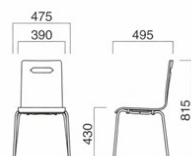

マーク N

マーク W

マーク D

マーク

¥31,800

上部 選択可能カラー

W N D

上部 / 成型合板
(両面メラミン化粧板貼)
脚部 / スチール (クロームメッキ)
重量 / 約5kg

スタッキング3台まで

※スタッキングの際に座面にあとがつく場合や、衝撃によっ
て傷つく場合があります。ご注意ください。

マークH D

マークH N

マークH W

張地 / 布・ツイル AS ⊗ 張地 / 布・ツイル G ⊗ 張地 / レザー・プレゼント
PL-59 ⊕

マークH

張地
A ¥38,000
B ¥38,600
C ¥39,200
D ¥39,800
E ¥40,400
F ¥41,000