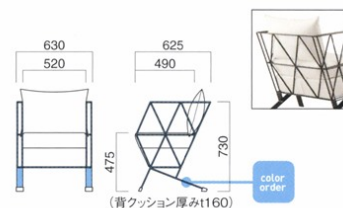

ルチル

Rutile

ルチル MCL
¥244,600 (ツートン張)
張地 座 / 布・エイガ T-9201 ㊦
背クッション / 布・バスタ T-9230 ㊦

ルチル MBK
張地 / 布・スムージー UP403 ㊦

ルチル

張地	
A	¥229,300
B	¥234,400
C	¥239,500
D	¥244,600
E	¥249,700
F	¥254,800

粉体塗装

※特殊塗装
▶ +¥37,200

背クッション / パンヤ
座面 / フェザークッション
フレーム / スチール
重量 / 約22kg

エピゾ

Epzo

エピゾ MBK
¥133,900 (ツートン張)
張地 座 / 布・エイガ T-9200 ㊦
背クッション / 布・シグネイチャー T-9226 ㊦

エピゾ MBK
¥137,700 (ツートン張)
張地 座 / 布・デクレアII T-9272 ㊦
背クッション / 布・デクレアII T-9276 ㊦