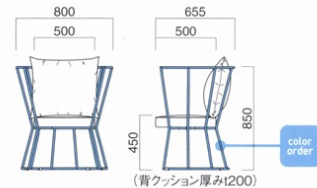

背クッション / パンヤ
座面 / フェザークッション
フレーム / スチール
重量 / 約22kg

エピゾ

Epzo

エピゾ MBK
¥133,900 (ツートン張)
張地 座 / 布・エイガ T-9200 ㊦
背クッション / 布・シグネイチャー T-9226 ㊦

エピゾ MBK
¥137,700 (ツートン張)
張地 座 / 布・デクレアII T-9272 ㊦
背クッション / 布・デクレアII T-9276 ㊦

エピゾ

張地	
A	¥122,500
B	¥126,300
C	¥130,100
D	¥133,900
E	¥137,700
F	¥141,500

粉体塗装

※特殊塗装
▶ +¥29,700

背クッション / パンヤ
フレーム / スチール
重量 / 約10.5kg