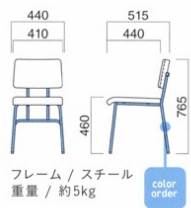

張地	
A	¥43,300
B	¥45,800
C	¥48,300
D	¥50,800
E	¥53,300
F	¥55,800

選択可能カラー
N D

※樹脂
ブラバート付です。

アイナ

Aina

成型合板による大きく包み込まれるような背が特徴的なデザイン。フレームカラーと張地の組合せで、カフェ、オフィスなど様々な空間へ提案できるユーティリティチェアです。

アイナ MWH
張地 / 布・ツイル LY ㊦

アイナ MBK
張地 / 布・ツイル GR ㊦

アイナ

張地	
A	¥38,500
B	¥40,400
C	¥42,300
D	¥44,200
E	¥46,100
F	¥48,000

粉体塗装

※クロームメッキ
▶+¥22,000
※特殊塗装
▶+¥14,700

STEEL	MTW	MTG	MTB	MWH	MGR	MBK	MNA	MDB
color order	MRE	MYE	MBL	MSL	MCL	MO	MO1	MO6

シアン

Cyan

シアン MBK
張地 / 布・エコミクス T-9235 ㊦

シアン

張地	
A	¥32,700
B	¥34,100
C	¥35,500
D	¥36,900
E	¥38,300
F	¥39,700

粉体塗装

※クロームメッキ
▶+¥18,000
※特殊塗装
▶+¥15,000

STEEL	MTW	MTG	MTB	MWH	MGR	MBK	MNA	MDB
color order	MRE	MYE	MBL	MSL	MCL	MO	MO1	MO6

ルート

Root

丸パイプの直線、傾斜、曲線の美しさを意識したチェア。肘付+スタッキングで使い勝手にも優れています。