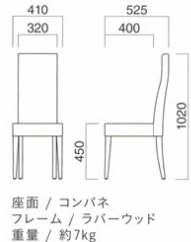

スタッキング3台まで

※スタッキングの際に座面にあとがつく場合や、衝撃によって傷つく場合があります。ご注意ください。
※樹脂
ブラバート付です。

ケルン

Koeln

サイドラインが美しいハイバックチェア。背当たりのフィット感や優雅な雰囲気は大人の感性を満足させます。

ケルン N
張地 / 布・パール T-9289 ㊦

ケルン D
張地 / 布・モッズエスポア ME-06 ㊦

ケルン

張地	
A	¥43,300
B	¥45,800
C	¥48,300
D	¥50,800
E	¥53,300
F	¥55,800

選択可能カラー
N D

※樹脂
ブラバート付です。

アイナ

Aina

成型合板による大きく包み込まれるような背が特徴的なデザイン。フレームカラーと張地の組合せで、カフェ、オフィスなど様々な空間へ提案できるユーティリティチェアです。

アイナ MWH
張地 / 布・ツイル LY ㊦

アイナ MBK
張地 / 布・ツイル GR ㊦