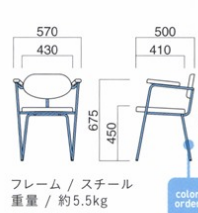

シアン

張地	
A	¥32,700
B	¥34,100
C	¥35,500
D	¥36,900
E	¥38,300
F	¥39,700

粉体塗装

※クロームメッキ
▶+¥18,000
※特殊塗装
▶+¥15,000

STEEL	MTW	MTG	MTB	MWH	MGR	MBK	MNA	MDB
color order	MRE	MYE	MBL	MSL	MCL	MO	MO1	MO6

ルート

Root

丸パイプの直線、傾斜、曲線の美しさを意識したチェア。肘付+スタッキングで使い勝手にも優れています。

ルート MBK
¥52,800
張地 / 布・インフェルノ
T-9426 (ランク外)

ルート

張地	
A	¥39,500
B	¥41,400
C	¥43,300
D	¥45,200
E	¥47,100
F	¥49,000

粉体塗装

※クロームメッキ
▶+¥25,500
※特殊塗装
▶+¥13,200

スタッキング3台まで

※スタッキングの際に座面にあとがつく場合や、衝撃によって傷つく場合があります。ご注意ください。