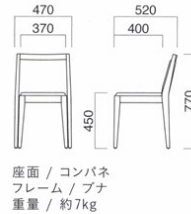

アクス

Aqsu

クッション部をフレームに落としこんだシンプルなスタッキングチェア。3台までスタッキングできます。

アクス N
張地 / 布・オーパス 23 ㊦

アクス D
張地 / 布・オーパス 8 ㊦

アクス

張地	
A	¥41,000
B	¥42,700
C	¥44,400
D	¥46,100
E	¥47,800
F	¥49,500

選択可能カラー
N D

スタッキング3台まで

※スタッキングの際に座面にあとがつく場合や、衝撃によって傷つく場合があります。ご注意ください。
※樹脂
ブラバート付です。

ケルン

Koeln

サイドラインが美しいハイバックチェア。背当たりのフィット感や優雅な雰囲気は大人の感性を満足させます。

ケルン N
張地 / 布・パール T-9289 ㊦

ケルン D
張地 / 布・モッズエスポア ME-06 ㊦

ケルン

張地	
A	¥43,300
B	¥45,800
C	¥48,300
D	¥50,800
E	¥53,300
F	¥55,800

選択可能カラー
N D

※樹脂
ブラバート付です。

アイナ

Aina

成型合板による大きく包み込まれるような背が特徴的なデザイン。フレームカラーと張地の組合せで、カフェ、オフィスなど様々な空間へ提案できるユーティリティチェアです。

アイナ MWH
張地 / 布・ツイル LY ㊦

アイナ MBK
張地 / 布・ツイル GR ㊦