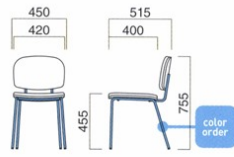

## エール

Air

スチールを用いながら落ち着いた空間にも調和するデザイン。ゆったりとしたサイズなので、オフィスにもカフェにも提案できます。

エール MBK・WN

エール●

¥37,300

粉体塗装

※クロームメッキ  
▶+¥15,800  
※特殊塗装  
▶+¥15,800

背・座 / 成型合板  
(両面メラミン化粧板貼)  
フレーム / スチール  
重量 / 約6kg

背・座 選択可能カラー

エールH MWH・ON  
張地 / 布・N.C. NC-177 ㊦

エールH●

張地  
A ¥47,500  
B ¥48,700  
C ¥49,900  
D ¥51,100  
E ¥52,300  
F ¥53,500

粉体塗装

※クロームメッキ  
▶+¥15,800  
※特殊塗装  
▶+¥15,800

背・座 / 成型合板  
(両面メラミン化粧板貼)  
フレーム / スチール  
重量 / 約7kg

背・座 選択可能カラー