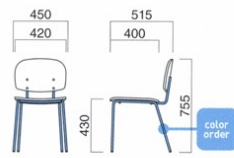

## エール

Air

スチールを用いながら落ち着いた空間にも調和するデザイン。ゆったりとしたサイズなので、オフィスにもカフェにも提案できます。

エール MBK・WN

エール●

¥37,300

粉体塗装

※クロームメッキ  
▶+¥15,800  
※特殊塗装  
▶+¥15,800

背・座 / 成型合板  
(両面メラミン化粧板貼)  
フレーム / スチール  
重量 / 約6kg

背・座 選択可能カラー

エールH MWH・ON  
張地 / 布・N.C. NC-177 ㊦

エールH●

張地  
A ¥47,500  
B ¥48,700  
C ¥49,900  
D ¥51,100  
E ¥52,300  
F ¥53,500

粉体塗装

※クロームメッキ  
▶+¥15,800  
※特殊塗装  
▶+¥15,800

背・座 / 成型合板  
(両面メラミン化粧板貼)  
フレーム / スチール  
重量 / 約7kg

背・座 選択可能カラー

選択可能カラー

N D

座面 / ウェーピング  
フレーム / プナ  
重量 / 約5.5kg

※樹脂  
ブラバート付です。