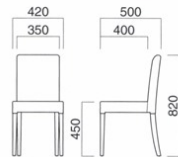

選択可能カラー

N D

座面 / ダイメトロールシート  
フレーム / ラバーウッド  
重量 / 約5kg

※樹脂  
ブラバートは付いていません。

## モイラー

Moira

実用性に優れたミドルサイズのソフト張りチェア。シーンに合わせてお選びいただけます。コストパフォーマンスにも優れています。

モイラーイス N  
張地 / 布・カプリス 2 ㊦

モイラーイス D  
張地 / 布・カプリス 3 ㊦

モイラーイス

張地  
A ¥28,000  
B ¥30,300  
C ¥32,600  
D ¥34,900  
E ¥37,200  
F ¥39,500

選択可能カラー

N D

座面 / ダイメトロールシート  
フレーム / ラバーウッド  
重量 / 約5kg

スタンド ▶ P.149

※樹脂  
ブラバート付です。