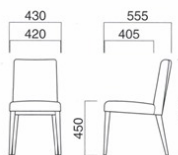

座面 / ウェーピング
フレーム / プナ
重量 / 約5.5kg

※樹脂
ブラバート付です。