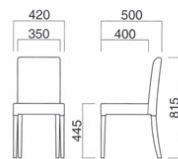

背・座 / 成型合板  
(両面メラミン化粧板貼)  
フレーム / スチール  
重量 / 約7kg

背・座 選択可能カラー

選択可能カラー

N D

座面 / ダイメトロールシート  
フレーム / ラバーウッド  
重量 / 約5kg

※樹脂  
ブラバートは付いていません。