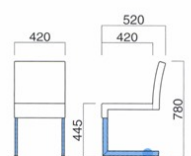

イメージ▶P.090

リヒト MWH
張地 / 布・N.C. NC-035 ㊦

リヒト

張地	
A	¥37,800
B	¥40,100
C	¥42,400
D	¥44,700
E	¥47,000
F	¥49,300

粉体塗装
※クロームメッキ
▶+¥15,000
※特殊塗装
▶+¥13,500

座面 / コンパネ
脚部 / スチール
重量 / 約8.5kg

ネーブル

Navel

シンプルモダンチェア。L字成型合板とスチール脚とのカーブバランスのこだわりを追求した一脚。

ネーブル MBK
張地 / 布・ツイル LGR ㊦

ネーブル

張地	
A	¥34,500
B	¥37,200
C	¥39,900
D	¥42,600
E	¥45,300
F	¥48,000

粉体塗装
※特殊塗装
▶+¥13,200

上部 / 成型合板
脚部 / スチール
重量 / 約6.5kg

リカルド

Ricardo