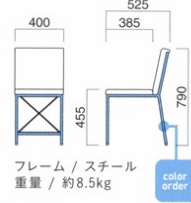

ガロード

Gaload

スペースセーブがコンセプト。脚元に棚を設け、収納機能を高めました。棚なしバージョンを組合せてコーディネーションの幅が広がります。

ガロードイス MNA
張地 / 布・ポエトリー UP484 ㊦

ガロードイス

張地	
A	¥40,500
B	¥42,400
C	¥44,300
D	¥46,200
E	¥48,100
F	¥50,000

粉体塗装
※特殊塗装
▶+¥15,800

フレーム / スチール
重量 / 約8.5kg

ガロードイスT MBK
張地 / レザー・プルアップ L-8443 ㊦

ガロードイスT

張地	
A	¥42,700
B	¥44,600
C	¥46,500
D	¥48,400
E	¥50,300
F	¥52,200

粉体塗装
※特殊塗装
▶+¥17,300

フレーム / スチール
重量 / 約9.5kg

リヒト

Licht

スタイリッシュなカンチレバースタイル。コンテンツポラリーな空間におすすめです。

イメージ▶P.090

リヒト MWH
張地 / 布・N.C. NC-035 ㊦

リヒト

張地	
A	¥37,800
B	¥40,100
C	¥42,400
D	¥44,700
E	¥47,000
F	¥49,300

粉体塗装
※クロームメッキ
▶+¥15,000
※特殊塗装
▶+¥13,500

座面 / コンパネ
脚部 / スチール
重量 / 約8.5kg

ネーブル

Navel