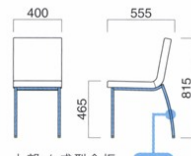

シンプルモダンチェア。L字成型合板とスチール脚とのカーブバランスのこだわりを追求した一脚。

ネーブル MBK
張地 / 布・ツイル LGR ㊦

ネーブル

張地	
A	¥34,500
B	¥37,200
C	¥39,900
D	¥42,600
E	¥45,300
F	¥48,000

粉体塗装
※特殊塗装
▶+¥13,200

上部 / 成型合板
脚部 / スチール
重量 / 約6.5kg

リカルド

Ricardo