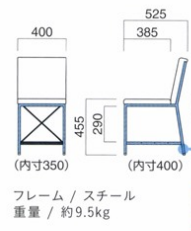

ガロード

Gaload

スペースセーブがコンセプト。脚元に棚を設け、収納機能を高めました。棚なしバージョンを組合せてコーディネーションの幅が広がります。

ガロードイス MNA
張地 / 布・ポエトリー UP484 ㊦

ガロードイス

張地	
A	¥40,500
B	¥42,400
C	¥44,300
D	¥46,200
E	¥48,100
F	¥50,000

粉体塗装
※特殊塗装
▶+¥15,800

フレーム / スチール
重量 / 約8.5kg

ガロードイスT MBK
張地 / レザー・プルアップ L-8443 ㊦

ガロードイスT

張地	
A	¥42,700
B	¥44,600
C	¥46,500
D	¥48,400
E	¥50,300
F	¥52,200

粉体塗装
※特殊塗装
▶+¥17,300

フレーム / スチール
重量 / 約9.5kg

リヒト

Licht

スタイリッシュなカンチレバースタイル。コンテンツポラリーな空間におすすめです。

イメージ▶P.090

リヒト MWH
張地 / 布・N.C. NC-035 ㊦

リヒト

張地	
A	¥37,800
B	¥40,100
C	¥42,400
D	¥44,700
E	¥47,000
F	¥49,300

粉体塗装
※クロームメッキ
▶+¥15,000
※特殊塗装
▶+¥13,500

座面 / コンパネ
脚部 / スチール
重量 / 約8.5kg

ネーブル

Navel