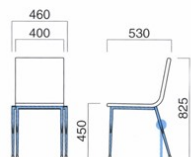

シンプルで軽快なスタッキングチェア。シートは成型合板ソフト張り、脚部はキリッとした角テーパー管の組合せです。

リカルドイス MTB
張地 / 布・ツイル AS ㊦

リカルドイス

張地	
A	¥37,500
B	¥39,400
C	¥41,300
D	¥43,200
E	¥45,100
F	¥47,000

粉体塗装
※クロームメッキ
▶+¥16,500
※特殊塗装
▶+¥13,200

上部 / 成型合板
脚部 / スチール
重量 / 約6.5kg