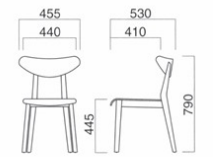

フレーム / フナ
重量 / 約5kg

※樹脂
フラバート付です。

イメージ▶P.086