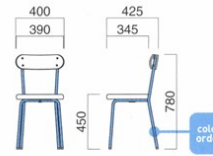

リリネット

張地	
A	¥29,500
B	¥30,700
C	¥31,900
D	¥33,100
E	¥34,300
F	¥35,500

粉体塗装、クロムメッキ

背 選択可能カラー

N D

背 / フナ柾目突板成型合板フレーム / スチール
重量 / 約4.5kg