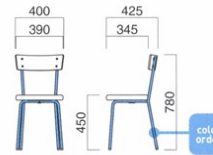

背 / アッシュ柾目突板成型合板フレーム / スチール
重量 / 約4.5kg