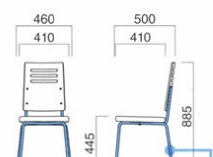

チャリオット

張地	
A	¥31,800
B	¥32,400
C	¥33,000
D	¥33,600
E	¥34,200
F	¥34,800

粉体塗装、クロムメッキ

背 選択可能カラー

N D

背 / フナ柾目突板成型合板フレーム / スチール
重量 / 約5.5kg