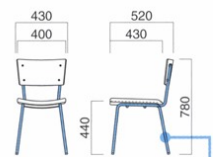

イースト

張地	
A	¥33,300
B	¥34,500
C	¥35,700
D	¥36,900
E	¥38,100
F	¥39,300

粉体塗装、クロムメッキ

背 選択可能カラー

N D

背 / フナ柾目突板成型合板フレーム / スチール
重量 / 約6kg