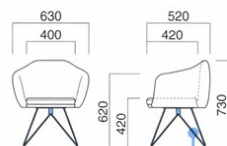

セレーサ

Ceraza

丸みのある背中と肘のラインがキュートさを醸し出しています。スリムなタワー型脚が個性的です。

イメージ▶P.085

ヒール

Heel

スリムで軽快! 軟質モールドのコンパクトチェア。座面の絶妙な形が腰にフィット。狭小スペースで使用しやすいデザインです。

ノヴァ

Nova

軟質モールドウレタンだから実現できたデザイン。全体に丸みを帯びた上部のデザインに木製の丸脚を合わせた、北欧テイストの二人掛けチェアです。

イメージ▶P.085

ノース

North

セバレットした背・座板には広幅曲面合板を採用。掛け心地のいいノースタルジックなイメージのチェアです。

イメージ▶P.086

セレーサ

張地	
A	¥65,300
B	¥68,700
C	¥72,100
D	¥75,500
E	¥78,900
F	¥82,300

粉体塗装

※クロームメッキ ▶+¥10,500
※特殊塗装 ▶+¥15,800

上部 / 硬質モールド
脚部 / スチール
重量 / 約8.5kg

ヒールイス

張地	
A	¥30,500
B	¥31,700
C	¥32,900
D	¥34,100
E	¥35,300
F	¥36,500

粉体塗装

※クロームメッキ ▶+¥15,000
※特殊塗装 ▶+¥15,000

上部 / 軟質モールド
脚部 / スチール
重量 / 約3.5kg

ノヴァ(W)・

張地	
A	¥196,300
B	¥202,500
C	¥208,700
D	¥214,900
E	¥221,100
F	¥227,300

選択可能カラー
N D

上部 / 軟質モールド
脚部 / プナ
重量 / 約16.5kg

※樹脂
ブラバート付です。

ノース

¥43,000

粉体塗装/
クロームメッキ

背・座 選択可能カラー
N K

背・座 / セン証目突板成型合板
フレーム / スチール
重量 / 約5.5kg

※パイプの先端は
樹脂キャップに
なります。

ノースH

張地	
A	¥47,000
B	¥47,600
C	¥48,200
D	¥48,800
E	¥49,400
F	¥50,000

粉体塗装/
クロームメッキ

背 選択可能カラー
N K

背 / セン証目突板成型合板
フレーム / スチール
重量 / 約5.5kg