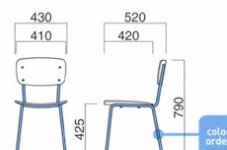

ノース

¥43,000

粉体塗装/
クロームメッキ

背・座 選択可能カラー
N K