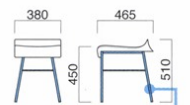

ヒールイス

張地	
A	¥30,500
B	¥31,700
C	¥32,900
D	¥34,100
E	¥35,300
F	¥36,500

粉体塗装

※クロームメッキ ▶+¥15,000
※特殊塗装 ▶+¥15,000