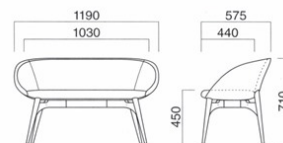

## ノヴァ(W)・

張地	
A	¥196,300
B	¥202,500
C	¥208,700
D	¥214,900
E	¥221,100
F	¥227,300

選択可能カラー  
N D

上部 / 軟質モールド  
脚部 / プナ  
重量 / 約16.5kg

※樹脂  
ブラバート付です。