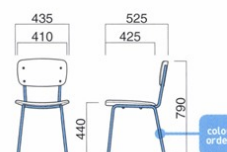

ノースH

張地	
A	¥47,000
B	¥47,600
C	¥48,200
D	¥48,800
E	¥49,400
F	¥50,000

粉体塗装/
クロームメッキ

背 選択可能カラー
N K