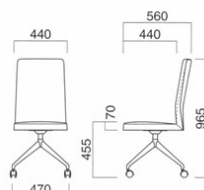

上部 / 軟質モールド
脚部 / ボール: スチール
ベース: アルミ
重量 / 約10kg
※固定式