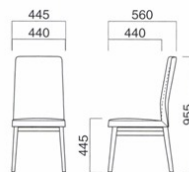

シンプルさと座り心地を兼ね備えた  
チェア。軟質モールドウレタンにより  
細くエッジの立ったデザインを可能  
にしています。ハイバックの背が安定  
した座り心地を実現。

イメージ▶P.081

セイント MNA  
張地 / 布・トラッド TR-2002 ㊦

セイント MDB  
張地 / 布・トラッド TR-2002 ㊦

セイント(M)

張地	
A	¥69,000
B	¥71,700
C	¥74,400
D	¥77,100
E	¥79,800
F	¥82,500

粉体塗装

※クロームメッキ  
▶+¥16,400  
※特殊塗装  
▶+¥22,500

上部 / 軟質モールド  
脚部 / スチール  
重量 / 約10.5kg

セイント N  
張地 / 布・トラッド TR-2002 ㊦

セイント D  
張地 / 布・ツイル G ㊦

セイント(W)

張地	
A	¥71,300
B	¥74,000
C	¥76,700
D	¥79,400
E	¥82,100
F	¥84,800

選択可能カラー  
N D

上部 / 軟質モールド  
脚部 / プナ  
重量 / 約9kg

※樹脂  
ブラバート付です。

セイントDK W  
¥87,200  
張地 / 布・ツイル G ㊦

セイントDK

張地	
A	¥79,500
B	¥82,200
C	¥84,900
D	¥87,600
E	¥90,300
F	¥93,000

S: シルバーメタリック塗装  
B: 黒粉体塗装

W: 白粉体塗装  
▶+¥2,300  
C: クロームメッキ  
▶+¥2,800

選択可能カラー  
S B W C

上部 / 軟質モールド  
脚部 / ボール: スチール  
ベース: アルミ  
重量 / 約11kg  
※回転式

セイントQC W  
¥90,200  
張地 / 布・ツイル G ㊦

セイントQC

張地	
A	¥82,500
B	¥85,200
C	¥87,900
D	¥90,600
E	¥93,300
F	¥96,000

S: シルバーメタリック塗装  
B: 黒粉体塗装