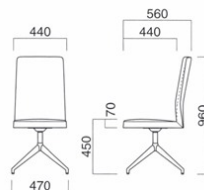

上部 / 軟質モールド
脚部 / ボール: スチール
ベース: アルミ
重量 / 約11kg
※回転式