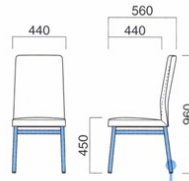

フェミニンSC  
張地 / 布・N.C. NC-177 ㊦

フェミニンSC

張地	
A	¥63,800
B	¥65,900
C	¥68,000
D	¥70,100
E	¥72,200
F	¥74,300

上部 / 軟質モールド  
脚部 / ボール: ガス圧昇降式(クロームメッキ)  
ベース: アルミ鏡面仕上げ  
重量 / 約7.5kg  
※回転式

セイント

Saint

Designed by  
ARCHIRIVOLTO DESIGN

シンプルさと座り心地を兼ね備えた  
チェア。軟質モールドウレタンにより  
細くエッジの立ったデザインを可能  
にしています。ハイバックの背が安定  
した座り心地を実現。

イメージ▶P.081

セイント MNA  
張地 / 布・トラッド TR-2002 ㊦

セイント MDB  
張地 / 布・トラッド TR-2002 ㊦

セイント(M)

張地	
A	¥69,000
B	¥71,700
C	¥74,400
D	¥77,100
E	¥79,800
F	¥82,500

粉体塗装

※クロームメッキ  
▶+¥16,400  
※特殊塗装  
▶+¥22,500

上部 / 軟質モールド  
脚部 / スチール  
重量 / 約10.5kg

セイント N  
張地 / 布・トラッド TR-2002 ㊦

セイント D  
張地 / 布・ツイル G ㊦

セイント(W)

張地	
A	¥71,300
B	¥74,000
C	¥76,700
D	¥79,400
E	¥82,100
F	¥84,800

選択可能カラー  
N D

上部 / 軟質モールド  
脚部 / プナ  
重量 / 約9kg

※樹脂  
ブラバート付です。

セイントDK W  
¥87,200  
張地 / 布・ツイル G ㊦

セイントDK

張地	
A	¥79,500
B	¥82,200
C	¥84,900
D	¥87,600
E	¥90,300
F	¥93,000

S: シルバーメタリック塗装  
B: 黒粉体塗装

W: 白粉体塗装  
▶+¥2,300  
C: クロームメッキ  
▶+¥2,800