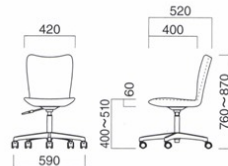

フェミニンSC  
張地 / 布・N.C. NC-177 ㊦

フェミニンSC

張地	
A	¥63,800
B	¥65,900
C	¥68,000
D	¥70,100
E	¥72,200
F	¥74,300

上部 / 軟質モールド  
脚部 / ボール: ガス圧昇降式(クロームメッキ)  
ベース: アルミ鏡面仕上げ  
重量 / 約7.5kg  
※回転式

セイント

Saint

Designed by  
ARCHIRIVOLTO DESIGN

シンプルさと座り心地を兼ね備えた  
チェア。軟質モールドウレタンにより  
細くエッジの立ったデザインを可能  
にしています。ハイバックの背が安定  
した座り心地を実現。

イメージ▶P.081

セイント MNA  
張地 / 布・トラッド TR-2002 ㊦

セイント MDB  
張地 / 布・トラッド TR-2002 ㊦

セイント(M)

張地	
A	¥69,000
B	¥71,700
C	¥74,400
D	¥77,100
E	¥79,800
F	¥82,500