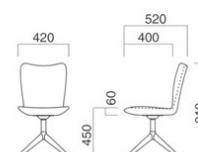

フェミニン-2 (W)

張地	
A	¥61,000
B	¥63,100
C	¥65,200
D	¥67,300
E	¥69,400
F	¥71,500

上部 / 軟質モールド
脚部 / プナ
重量 / 約5kg

※樹脂
ブラバート付です。

選択可能カラー

N

上部に軟質モールドを用いた、人気の「フェミニン」にスチールと木を組合せた新しい脚を採用しました。カフェ、オフィスシーンに。

フェミニン-3 N
張地 / 布・アネルカ GR ㊦

フェミニン-3 D
張地 / 布・アネルカ CGR ㊦

フェミニン-3 (W) ●

張地	
A	¥61,500
B	¥63,600
C	¥65,700
D	¥67,800
E	¥69,900
F	¥72,000

上部 / 軟質モールド
脚部 / スチール (黒塗装)、プナ
重量 / 約7kg

※樹脂
ブラバート付です。

選択可能カラー

N D

フェミニンDK W
¥73,900
張地 / 布・N.C. NC-126 ㊦

フェミニンDK

張地	
A	¥65,300
B	¥67,400
C	¥69,500
D	¥71,600
E	¥73,700
F	¥75,800

S:シルバーメタリック塗装

B:黒粉体塗装

W:白粉体塗装

▶+¥2,300

C:クロームメッキ

▶+¥2,800

上部 / 軟質モールド
脚部 / ボール:スチール
ベース:アルミ
重量 / 約8.5kg
※回転式

選択可能カラー

S B W C

フェミニンQC B
張地 / 布・N.C. NC-126 ㊦

フェミニンQC

張地	
A	¥68,300
B	¥70,400
C	¥72,500
D	¥74,600
E	¥76,700
F	¥78,800

S:シルバーメタリック塗装

B:黒粉体塗装