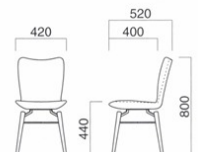

フェミニン

Feminine

軟質モールドだからできるコンパクトなホールディングシート。スリムで軽快なスチール脚とのコンビでカジュアルな空間を提供します。

イメージ▶P.080

フェミニン MBK
張地 / 布・N.C. NC-120 ㊦

フェミニン MWH
張地 / 布・N.C. NC-031 ㊦

フェミニン (M)

張地	
A	¥44,000
B	¥46,100
C	¥48,200
D	¥50,300
E	¥52,400
F	¥54,500

フェミニン-2 (W)

張地	
A	¥61,000
B	¥63,100
C	¥65,200
D	¥67,300
E	¥69,400
F	¥71,500

上部 / 軟質モールド
脚部 / プナ
重量 / 約5kg

※樹脂
ブラバート付です。

選択可能カラー

N

上部に軟質モールドを用いた、人気の「フェミニン」にスチールと木を組合せた新しい脚を採用しました。カフェ、オフィスシーンに。

フェミニン-3 N
張地 / 布・アネルカ GR ㊦

フェミニン-3 D
張地 / 布・アネルカ CGR ㊦

フェミニン-3 (W) ●

張地	
A	¥61,500
B	¥63,600
C	¥65,700
D	¥67,800
E	¥69,900
F	¥72,000

上部 / 軟質モールド
脚部 / スチール (黒塗装)、プナ
重量 / 約7kg

※樹脂
ブラバート付です。

選択可能カラー

N D

フェミニンDK W
¥73,900
張地 / 布・N.C. NC-126 ㊦