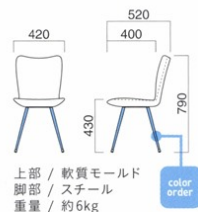

上部 / 軟質モールド
脚部 / スチール
重量 / 約6kg