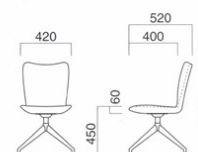

上部 / 軟質モールド
脚部 / ボール:スチール
ベース:アルミ
重量 / 約8.5kg
※回転式

選択可能カラー

S B W C

フェミニンQC B
張地 / 布・N.C. NC-126 ㊦

フェミニンQC

張地	
A	¥68,300
B	¥70,400
C	¥72,500
D	¥74,600
E	¥76,700
F	¥78,800

S:シルバーメタリック塗装

B:黒粉体塗装