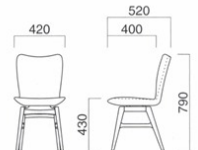

フェミニン

Feminine

軟質モールドだからできるコンパクトなホールディングシート。スリムで軽快なスチール脚とのコンビでカジュアルな空間を提供します。

イメージ▶P.080

フェミニン MBK
張地 / 布・N.C. NC-120 ㊦

フェミニン MWH
張地 / 布・N.C. NC-031 ㊦

フェミニン (M)

張地	
A	¥44,000
B	¥46,100
C	¥48,200
D	¥50,300
E	¥52,400
F	¥54,500

粉体塗装

※クロームメッキ

▶+¥13,700

※特殊塗装

▶+¥7,900

上部 / 軟質モールド
脚部 / スチール
重量 / 約6kg

軟質モールドだからできるコンパクトなホールディングシート。木製脚とのコンビネーションでカジュアルかつ、ナチュラルに空間を提供します。

フェミニン-2 N
張地 / 布・カプリス 9 ㊦

フェミニン-2 (W)

張地	
A	¥61,000
B	¥63,100
C	¥65,200
D	¥67,300
E	¥69,400
F	¥71,500

上部 / 軟質モールド
脚部 / プナ
重量 / 約5kg

※樹脂
ブラバート付です。

選択可能カラー

N

上部に軟質モールドを用いた、人気の「フェミニン」にスチールと木を組合せた新しい脚を採用しました。カフェ、オフィスシーンに。

フェミニン-3 N
張地 / 布・アネルカ GR ㊦