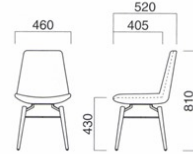

イメージ▶P.078

ネスタ N
張地 / 布・N.C. NC-032

ネスタ D
張地 / 布・N.C. NC-126

ネスタ(W)●

張地	
A	¥61,500
B	¥63,800
C	¥66,100
D	¥68,400
E	¥70,700
F	¥73,000

※樹脂
ブラバート付です。

選択可能カラー
N **D**

上部 / 軟質モールド
脚部 / メタル(黒塗装)、プナ
重量 / 約8.5kg

ネスタCC MTB
張地 / 布・N.C. NC-032

ネスタCC

張地	
A	¥55,800
B	¥58,100
C	¥60,400
D	¥62,700
E	¥65,000
F	¥67,300

粉体塗装

※クロームメッキ
▶+¥14,700
※特殊塗装
▶+¥6,800

上部 / 軟質モールド
脚部 / スチール
重量 / 約8.5kg
※回転式

ネスタDK S
張地 / 布・N.C. NC-126

ネスタDK