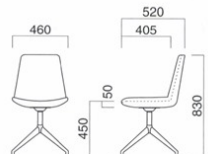

イメージ▶P.078

ネスタ N
張地 / 布・N.C. NC-032

ネスタ D
張地 / 布・N.C. NC-126

ネスタ(W)●

張地	
A	¥61,500
B	¥63,800
C	¥66,100
D	¥68,400
E	¥70,700
F	¥73,000

※樹脂
ブラバート付です。

選択可能カラー
N **D**

上部 / 軟質モールド
脚部 / メタル(黒塗装)、プナ
重量 / 約8.5kg

ネスタCC MTB
張地 / 布・N.C. NC-032

ネスタCC

張地	
A	¥55,800
B	¥58,100
C	¥60,400
D	¥62,700
E	¥65,000
F	¥67,300

粉体塗装

※クロームメッキ
▶+¥14,700
※特殊塗装
▶+¥6,800

上部 / 軟質モールド
脚部 / スチール
重量 / 約8.5kg
※回転式

ネスタDK S
張地 / 布・N.C. NC-126

ネスタDK

張地	
A	¥64,500
B	¥66,800
C	¥69,100
D	¥71,400
E	¥73,700
F	¥76,000

S:シルバーメタリック塗装
B:黒粉体塗装

W:白粉体塗装
▶+¥2,300
C:クロームメッキ
▶+¥2,800

上部 / 軟質モールド
脚部 / ボール:スチール
ベース:アルミ
重量 / 約10kg
※回転式

選択可能カラー
S **B** **W** **C**

ネスタQC W
¥76,700
張地 / 布・N.C. NC-126