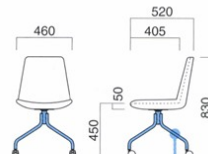

イメージ▶P.078

ネスタ N
張地 / 布・N.C. NC-032

ネスタ D
張地 / 布・N.C. NC-126

ネスタ(W)●

張地	
A	¥61,500
B	¥63,800
C	¥66,100
D	¥68,400
E	¥70,700
F	¥73,000

※樹脂
ブラバート付です。

選択可能カラー
N **D**

上部 / 軟質モールド
脚部 / メタル(黒塗装)、プナ
重量 / 約8.5kg

ネスタCC MTB
張地 / 布・N.C. NC-032

ネスタCC

張地	
A	¥55,800
B	¥58,100
C	¥60,400
D	¥62,700
E	¥65,000
F	¥67,300

粉体塗装

※クロームメッキ
▶+¥14,700
※特殊塗装
▶+¥6,800

上部 / 軟質モールド
脚部 / スチール
重量 / 約8.5kg
※回転式

ネスタDK S
張地 / 布・N.C. NC-126

ネスタDK