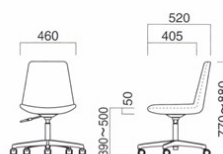

ネスタSC

張地	
A	¥62,500
B	¥64,800
C	¥67,100
D	¥69,400
E	¥71,700
F	¥74,000

上部 / 軟質モールド
脚部 / ボール:ガス圧昇降式(クロームメッキ)
ベース:アルミ鏡面仕上げ
重量 / 約9kg
※回転式