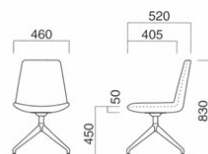

ネスタQC

張地	
A	¥67,500
B	¥69,800
C	¥72,100
D	¥74,400
E	¥76,700
F	¥79,000

S:シルバーメタリック塗装
B:黒粉体塗装

W:白粉体塗装
▶+¥2,300
C:クロームメッキ
▶+¥2,800

上部 / 軟質モールド
脚部 / ボール:スチール
ベース:アルミ
重量 / 約9kg
※固定式

選択可能カラー
S **B** **W** **C**