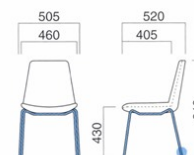

上部 / 軟質モールド
脚部 / スチール
重量 / 約7kg