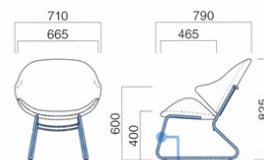

上部 / 軟質モールド
脚部 / スチール
重量 / 約13.5kg