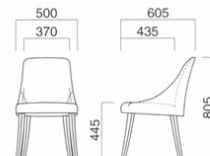

Designed by
ARCHIRIVOLTODESIGN

快適さと美しさを調和させた軟質モールドの逸品。流麗な曲面フォルムと、弾性シートを使用することで座り心地にもこだわっています。

イメージ▶P.078

ディーバ N

張地 / 布・トラッド TR-2010 ㊦

ディーバ (W)

張地
A ¥69,500
B ¥72,200
C ¥74,900
D ¥77,600
E ¥80,300
F ¥83,000

選択可能カラー

N D

上部 / 軟質モールド
座面 / タイメトロールシート
脚部 / フナ
重量 / 約8.5kg

※樹脂
ブラバート付です。

ディーバ A D

張地 / 布・カプリス 3 ㊦

ディーバ (A) (W)

張地
A ¥87,000
B ¥90,400
C ¥93,800
D ¥97,200
E ¥100,600
F ¥104,000

選択可能カラー

N D

上部 / 軟質モールド
座面 / タイメトロールシート
脚部 / フナ
重量 / 約10kg

※樹脂
ブラバート付です。

ネスタ

Nesta

シェルタイプのスタンダードモデル。広めのシートにタワーをイメージしたリブ組みのフレーム。アクセントをつけたい空間に。

ネスタ MCR
¥64,900

張地 / 布・N.C. NC-126 ㊦