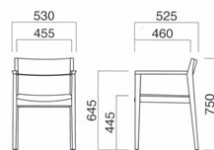

フレーム / プナ
重量 / 約5kg

スタンド ▶P.149

※樹脂
ブラバート付です。

マンタ

Manta

天然木の温もりとやさしさを表現した背板モデル。アームとイスの組合せで統一感ある空間に。

イメージ▶P.074

マンタ N
張地 / 布・トラッド TR-2001 ㊦

マンタ D
張地 / 布・トラッド TR-2014 ㊦

マンタ

張地	価格
A	¥31,500
B	¥32,900
C	¥34,300
D	¥35,700
E	¥37,100
F	¥38,500

選択可能カラー
N D

フレーム / プナ
重量 / 約5.5kg

※樹脂
ブラバート付です。

マンタA N
張地 / 布・トラッド TR-2001 ㊦

マンタA D
張地 / 布・トラッド TR-2014 ㊦

マンタA

張地	価格
A	¥39,800
B	¥41,200
C	¥42,600
D	¥44,000
E	¥45,400
F	¥46,800

選択可能カラー
N D

フレーム / プナ
重量 / 約6.5kg

※樹脂
ブラバート付です。

エレジー

Elegy

天然木の持つ温もりとやさしさを活かした北欧テイストのアームチェア。シートは丁寧なソフト張り仕上げです。