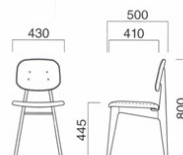

フレーム / プナ
重量 / 約5kg

スタンド ▶P.149

※樹脂
ブラバート付です。

マンタ

Manta

天然木の温もりとやさしさを表現した背板モデル。アームとイスの組合せで統一感ある空間に。

イメージ▶P.074

マンタ N
張地 / 布・トラッド TR-2001 ㊦

マンタ D
張地 / 布・トラッド TR-2014 ㊦

マンタ

張地	価格
A	¥31,500
B	¥32,900
C	¥34,300
D	¥35,700
E	¥37,100
F	¥38,500

選択可能カラー
N D

フレーム / プナ
重量 / 約5.5kg

※樹脂
ブラバート付です。

マンタA N
張地 / 布・トラッド TR-2001 ㊦

マンタA D
張地 / 布・トラッド TR-2014 ㊦