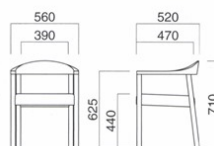

エレジー N
張地 / 布・スムージー UP411 ㊦

エレジー D
張地 / 布・スムージー UP396 ㊦

エレジー

張地	価格
A	¥62,300
B	¥63,800
C	¥65,300
D	¥66,800
E	¥68,300
F	¥69,800

選択可能カラー
N D

座面 / ウェービング
フレーム / プナ
重量 / 約6kg

スタッキング3台まで

※スタッキングの際に座面にあとがつく場合や、衝撃によって傷つく場合があります。ご注意ください。
※樹脂
ブラバート付です。

オウル

Owl

曲線を多用したやわらかいフォルムが特徴。包み込まれるような安心感と、リラックスできる座り心地で、ひとり時間にも、コミュニケーションスペースにもフィットします。

オウル MCR
¥139,300
張地 / 布・NELSON PEARL ㊦

イメージ▶P.076

オウル

張地	価格
A	¥98,000
B	¥102,000
C	¥106,000
D	¥110,000
E	¥114,000
F	¥118,000