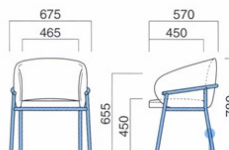

プラム

Plum

ウツの存在感あふれるフォルム。懐かしさを感じさせるデザインの背板がしっかり体を支えます。ナチュラルな空間イメージに合います。

イメージ▶P.074

プラムイス N

張地	価格
A	¥36,800
B	¥38,000
C	¥39,200
D	¥40,400
E	¥41,600
F	¥42,800

選択可能カラー
N

フレーム / プナ
重量 / 約5kg

※樹脂
ブラバート付です。

マンタ

Manta

天然木の温もりとやさしさを表現した背板モデル。アームとイスの組合せで統一感ある空間に。

イメージ▶P.074

マンタ

張地	価格
A	¥31,500
B	¥32,900
C	¥34,300
D	¥35,700
E	¥37,100
F	¥38,500

選択可能カラー
N D

フレーム / プナ
重量 / 約5.5kg

※樹脂
ブラバート付です。

マンタA

張地	価格
A	¥39,800
B	¥41,200
C	¥42,600
D	¥44,000
E	¥45,400
F	¥46,800

選択可能カラー
N D

フレーム / プナ
重量 / 約6.5kg

※樹脂
ブラバート付です。

エレジー

Elegy

天然木の持つ温もりとやさしさを活かした北欧テイストのアームチェア。シートは丁寧なソフト張り仕上げです。

エレジー

張地	価格
A	¥62,300
B	¥63,800
C	¥65,300
D	¥66,800
E	¥68,300
F	¥69,800

選択可能カラー
N D

座面 / ウェービング
フレーム / プナ
重量 / 約6kg

※スタッキングの際に座面にあとがつく場合や、衝撃によって傷つく場合があります。ご注意ください。
※樹脂
ブラバート付です。

オウル

Owl

曲線を多用したやわらかいフォルムが特徴。包み込まれるような安心感と、リラックスできる座り心地で、ひとり時間にも、コミュニケーションスペースにもフィットします。

イメージ▶P.076

オウル

張地	価格
A	¥98,000
B	¥102,000
C	¥106,000
D	¥110,000
E	¥114,000
F	¥118,000

粉体塗装
※クロームメッキ ▶+¥29,300
※特殊塗装 ▶+¥18,000

上部 / 軟質モールド
脚部 / スチール
重量 / 約12kg