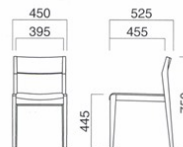

フレーム / プナ
重量 / 約5kg

スタンド ▶P.149

※樹脂
ブラバート付です。

マンタ

Manta

天然木の温もりとやさしさを表現した背板モデル。アームとイスの組合せで統一感ある空間に。

イメージ▶P.074

マンタ N
張地 / 布・トラッド TR-2001 ㊦

マンタ D
張地 / 布・トラッド TR-2014 ㊦

マンタ

張地	価格
A	¥31,500
B	¥32,900
C	¥34,300
D	¥35,700
E	¥37,100
F	¥38,500

選択可能カラー
N D

フレーム / プナ
重量 / 約5.5kg

※樹脂
ブラバート付です。

マンタA N
張地 / 布・トラッド TR-2001 ㊦

マンタA D
張地 / 布・トラッド TR-2014 ㊦

マンタA

張地	価格
A	¥39,800
B	¥41,200
C	¥42,600
D	¥44,000
E	¥45,400
F	¥46,800

選択可能カラー
N D

フレーム / プナ
重量 / 約6.5kg

※樹脂
ブラバート付です。

エレジー

Elegy

天然木の持つ温もりとやさしさを活かした北欧テイストのアームチェア。シートは丁寧なソフト張り仕上げです。