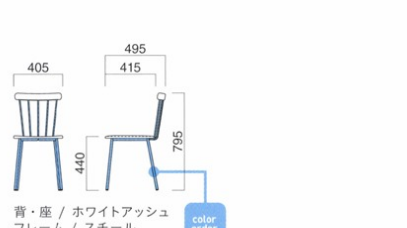

粉体塗装

※クロームメッキ ▶+¥20,700

※特殊塗装 ▶+¥14,700

背・座 選択可能カラー

N K

背・座 / ホワイトアッシュ  
フレーム / スチール  
重量 / 約6.5kg

※素材の特性上、商品によって木目や色の違いがあります。

ウィッチH MTB・N