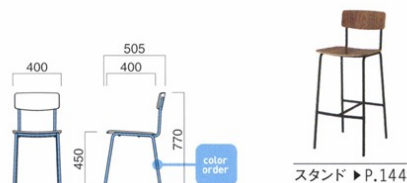

※クロームメッキ ▶+¥20,700

※特殊塗装 ▶+¥12,800

スタンド▶P.144

背・座 / チーク板目突板成型合板(クリア)  
フレーム / スチール  
重量 / 約5.5kg

※素材の特性上、商品によって木目や色の違いがあります。

オルディイスH MTB

張地 / 布・N.C. NC-127 ㊦

オルディイスH