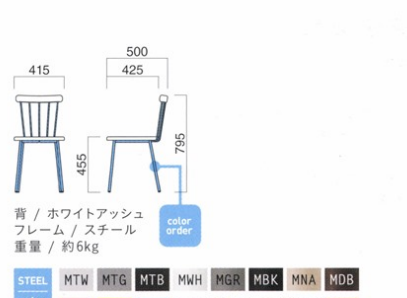

張地 / 布・セラーム GRG ㊦

ウィッチH MTB・K

張地 / 布・セラーム GRG ㊦

ウィッチH

張地

A ¥33,300

B ¥34,500

C ¥35,700

D ¥36,900

E ¥38,100

F ¥39,300

粉体塗装

※クロームメッキ ▶+¥20,700

※特殊塗装 ▶+¥14,700

背 選択可能カラー

N K

背 / ホワイトアッシュ  
フレーム / スチール  
重量 / 約6kg

※素材の特性上、商品によって木目や色の違いがあります。

NEW