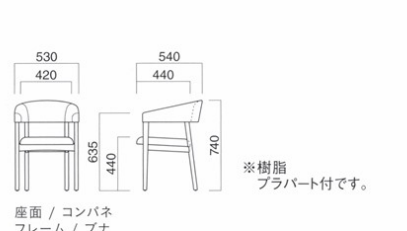

座面 / コンパネ
フレーム / プナ
重量 / 約7kg

※樹脂
プラバート付です。