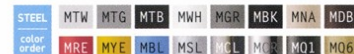

粉体塗装

※クロームメッキ ▶+¥20,700

※特殊塗装 ▶+¥14,700

背・座 選択可能カラー

N K

背・座 / ホワイトアッシュ  
フレーム / スチール  
重量 / 約6.5kg

※素材の特性上、商品によって木目や色の違いがあります。

ウィッチH MTB・N

D ¥36,900

E ¥38,100

F ¥39,300

粉体塗装

※クロームメッキ ▶+¥20,700

※特殊塗装 ▶+¥14,700

背 選択可能カラー

N K