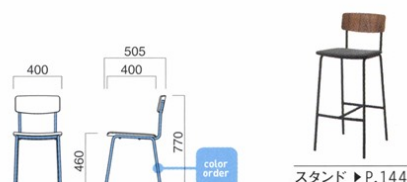

※クロームメッキ ▶+¥20,700

※特殊塗装 ▶+¥12,800

スタンド▶P.144

背 / チーク板目突板成型合板(クリア)  
フレーム / スチール  
重量 / 約5.5kg

※素材の特性上、商品によって木目や色の違いがあります。

NEW