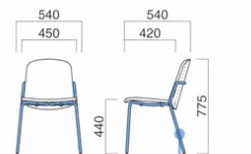

N B

背 / オーク柾目突板成形合板
フレーム / スチール
重量 / 約8kg

STEEL	MTW	MTG	MTB	MWH	MGR	MBK	MNA	MDB
color order	MRE	MYE	MBL	MSL	MCL	MOR	MO1	MO6

※スタッキングの際に座面にあとがつく場合や、衝撃によって傷つく場合があります。ご注意ください。

スタッキング3台まで

ワイオー-H MTW
張地 / 布・セラーム GRG ㊦

ワイオー-H

張地

A	¥61,500
B	¥63,800
C	¥66,100
D	¥68,400
E	¥70,700
F	¥73,000

粉体塗装

※クロームメッキ
▶+¥22,900
※特殊塗装
▶+¥13,200

背・座 / 成形合板
フレーム / スチール
重量 / 約7.5kg

STEEL	MTW	MTG	MTB	MWH	MGR	MBK	MNA	MDB
color order	MRE	MYE	MBL	MSL	MCL	MOR	MO1	MO6