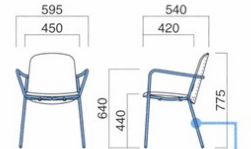

ワイオー-AH N・MTW
張地 / 布・セラーム GRG ㊦

ワイオー-AH B・MTB
張地 / 布・セラーム LGR ㊦

ワイオー-AH N/B

張地

A	¥64,300
B	¥65,500
C	¥66,700
D	¥67,900
E	¥69,100
F	¥70,300

粉体塗装

※クロームメッキ
▶+¥25,500
※特殊塗装
▶+¥18,000

背 選択可能カラー

N B

背 / オーク柾目突板成形合板
フレーム / スチール
重量 / 約8kg

STEEL	MTW	MTG	MTB	MWH	MGR	MBK	MNA	MDB
color order	MRE	MYE	MBL	MSL	MCL	MOR	MO1	MO6

※スタッキングの際に座面にあとがつく場合や、衝撃によって傷つく場合があります。ご注意ください。

スタッキング3台まで

ワイオー-H MTW
張地 / 布・セラーム GRG ㊦