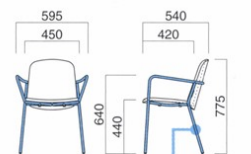

ワイオー-H

張地

A	¥61,500
B	¥63,800
C	¥66,100
D	¥68,400
E	¥70,700
F	¥73,000

粉体塗装

※クロームメッキ
▶+¥22,900
※特殊塗装
▶+¥13,200

背・座 / 成形合板
フレーム / スチール
重量 / 約7.5kg

STEEL	MTW	MTG	MTB	MWH	MGR	MBK	MNA	MDB
color order	MRE	MYE	MBL	MSL	MCL	MOR	MO1	MO6

※スタッキングの際に座面にあとがつく場合や、衝撃によって傷つく場合があります。ご注意ください。

スタッキング3台まで

ワイオー-AH MTB
張地 / 布・セラーム LGR ㊦

ワイオー-AH

張地

A	¥69,800
B	¥72,100
C	¥74,400
D	¥76,700
E	¥79,000
F	¥81,300

粉体塗装

※クロームメッキ
▶+¥25,500
※特殊塗装
▶+¥18,000

背・座 / 成形合板
フレーム / スチール
重量 / 約8.5kg

STEEL	MTW	MTG	MTB	MWH	MGR	MBK	MNA	MDB
color order	MRE	MYE	MBL	MSL	MCL	MOR	MO1	MO6

※スタッキングの際に座面にあとがつく場合や、衝撃によって傷つく場合があります。ご注意ください。

スタッキング3台まで