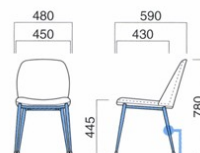

従来の「アニマ」に丸の木製脚を採用することで北欧テイストを取り入れたデザインです。カフェ、オフィスなどに。

アニマ-2 N
張地 / 布・ウィーブ #11 ㊦

アニマ-2 K
張地 / 布・ウィーブ #2 ㊦

アニマA-2 N
張地 / 布・ウィーブ #11 ㊦

アニマA-2 K
張地 / 布・ウィーブ #2 ㊦

アニマCC MTB
張地 / 布・N.C. NC-136 ㊦

アニマイス (M)

張地	
A	¥48,300
B	¥50,400
C	¥52,500
D	¥54,600
E	¥56,700
F	¥58,800

アニマ-2 (W)

張地	
A	¥57,000
B	¥59,100
C	¥61,200
D	¥63,300
E	¥65,400
F	¥67,500

選択可能カラー
N K

上部 / 軟質モールド
脚部 / プチ
重量 / 約7.5kg

※樹脂
ブラバート付です。

アニマA-2 (W)

張地	
A	¥71,300
B	¥74,500
C	¥77,700
D	¥80,900
E	¥84,100
F	¥87,300