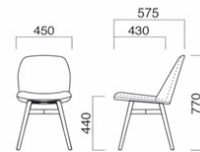

従来の「アニマ」に丸の木製脚を採用することで北欧テイストを取り入れたデザインです。カフェ、オフィスなどに。

アニマ-2 N
張地 / 布・ウィーブ #11 ㊦

アニマ-2 K
張地 / 布・ウィーブ #2 ㊦

アニマA-2 N
張地 / 布・ウィーブ #11 ㊦

アニマA-2 K
張地 / 布・ウィーブ #2 ㊦

アニマCC MTB
張地 / 布・N.C. NC-136 ㊦

アニマイス (M)

張地	
A	¥48,300
B	¥50,400
C	¥52,500
D	¥54,600
E	¥56,700
F	¥58,800

粉体塗装
※クロームメッキ ▶+¥14,300
※特殊塗装 ▶+¥8,700

上部 / 軟質モールド
脚部 / スチール
重量 / 約8kg

スタンド▶P.146

アニマA (M)

張地	
A	¥63,200
B	¥66,400
C	¥69,600
D	¥72,800
E	¥76,000
F	¥79,200

粉体塗装
※クロームメッキ ▶+¥14,300
※特殊塗装 ▶+¥8,700

上部 / 軟質モールド
脚部 / スチール
重量 / 約8.5kg

アニマ-2 (W)

張地	
A	¥57,000
B	¥59,100
C	¥61,200
D	¥63,300
E	¥65,400
F	¥67,500

選択可能カラー
N K

上部 / 軟質モールド
脚部 / プチ
重量 / 約7.5kg

※樹脂
ブラバート付です。

アニマA-2 (W)

張地	
A	¥71,300
B	¥74,500
C	¥77,700
D	¥80,900
E	¥84,100
F	¥87,300