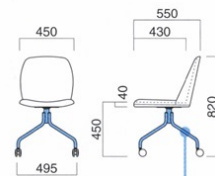

アニマ-2 (W)

張地	
A	¥57,000
B	¥59,100
C	¥61,200
D	¥63,300
E	¥65,400
F	¥67,500

選択可能カラー
N K

上部 / 軟質モールド
脚部 / プチ
重量 / 約7.5kg

※樹脂
ブラバート付です。

アニマA-2 (W)

張地	
A	¥71,300
B	¥74,500
C	¥77,700
D	¥80,900
E	¥84,100
F	¥87,300

選択可能カラー
N K

上部 / 軟質モールド
脚部 / プチ
重量 / 約8kg

※樹脂
ブラバート付です。

アニマCC

張地	
A	¥59,000
B	¥61,100
C	¥63,200
D	¥65,300
E	¥67,400
F	¥69,500

粉体塗装
※クロームメッキ ▶+¥14,700
※特殊塗装 ▶+¥6,800

上部 / 軟質モールド
脚部 / スチール
重量 / 約9kg
※回転式