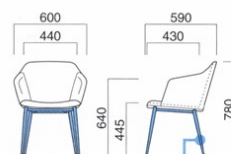

アニマA (M)

張地	
A	¥63,200
B	¥66,400
C	¥69,600
D	¥72,800
E	¥76,000
F	¥79,200