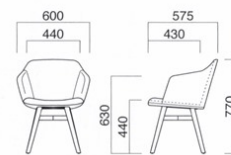

アニマ-2 (W)

張地	
A	¥57,000
B	¥59,100
C	¥61,200
D	¥63,300
E	¥65,400
F	¥67,500

選択可能カラー
N K

上部 / 軟質モールド
脚部 / プチ
重量 / 約7.5kg

※樹脂
ブラバート付です。

アニマA-2 (W)

張地	
A	¥71,300
B	¥74,500
C	¥77,700
D	¥80,900
E	¥84,100
F	¥87,300