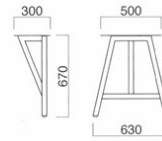

FH脚 N

FH脚 N
¥102,300

2本セット
フレーム / プナ
※アジャスター付
※天板適合サイズW1500×D800まで

TP-191C+FH脚 N
¥178,000
寸法 / W1500・D800・TH700
天板 / TP-191 ▶ P.272
脚部 / FH脚

選択可能カラー
N D

TP-195C+WK脚 C
¥113,100
寸法 / W1200・D750・TH700
脚部 / プナ
天板 / TP-195 ▶ P.274
脚部 / WK脚

WK脚 C
4本セット
¥40,500
主材 / プナ
アジャスター付

WK脚 K
4本セット
¥40,500
主材 / プナ
アジャスター付

WK脚 D
4本セット
¥40,500
主材 / プナ
アジャスター付

WJ脚 C
4本セット
¥24,800
主材 / プナ
アジャスター付

WJ脚 K
4本セット
¥24,800
主材 / プナ
アジャスター付

WJ脚 D
4本セット
¥24,800
主材 / プナ
アジャスター付