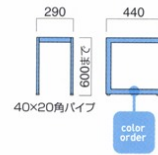

FT-340 MSL (H570)

FT-340 ※高さをご指定ください。

全物寸法	粉体塗装 (M)	クロームメッキ (MCR)	特殊塗装 (MQ)
W290・D440・H600まで	¥19,500	¥37,500	¥33,400

フレーム / スチール

※アジャスター付

※天板適合サイズ W300×D450

STEEL	MTW	MTG	MTB	MWH	MGR	MBK	MNA	MDB
color order	MRE	MYE	MBL	MSL	MCL	MCR	MQ1	MQ6

SH脚 MBK

TP-195D+SH脚 MBK
¥115,600

寸法 / W1200・D750・TH700

天板 / TP-195 ▶ P.274

脚部 / SH脚

SH脚

天板適合	粉体塗装 (M)	クロームメッキ (MCR)	特殊塗装 (MQ)
W1500・D800まで	¥43,000	¥74,500	¥63,300

2本セット