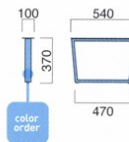

フレーム / スチール

※アジャスター付

※受板間が1050mmを超える場合は、反り止め金具をご使用ください。

反り止め金具 ▶ P.296

STEEL	MTW	MTG	MTB	MWH	MGR	MBK	MNA	MDB
color order	MRE	MYE	MBL	MSL	MCL	MCR	MQ1	MQ6

SL脚 MBK

TP-195D+SL脚 MBK
¥91,400

寸法 / W1200・D600・TH400

天板 / TP-195 ▶ P.274

脚部 / SL脚

SL脚

天板適合	粉体塗装 (M)	クロームメッキ (MCR)	特殊塗装 (MQ)
W1500・D600まで	¥35,000	¥60,900	¥49,700

2本セット

フレーム / スチール

※アジャスター付

※受板間が1050mmを超える場合は、反り止め金具をご使用ください。

反り止め金具 ▶ P.296

STEEL	MTW	MTG	MTB	MWH	MGR	MBK	MNA	MDB
color order	MRE	MYE	MBL	MSL	MCL	MCR	MQ1	MQ6

Designed by
ARCHIRIVOLTODESIGN

AH脚 MCR

TP-199T+AH脚 MCR
¥212,000

寸法 / W1500・D750・TH710

天板 / TP-199 ▶ P.271

脚部 / AH脚