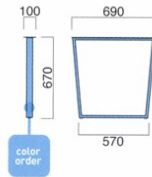

FT-340 MSL (H570)

FT-340 ※高さをご指定ください。

全物寸法	粉体塗装 (M)	クロームメッキ (MCR)	特殊塗装 (MQ)
W290・D440・H600まで	¥19,500	¥37,500	¥33,400

フレーム / スチール

※アジャスター付

※天板適合サイズ W300×D450

STEEL	MTW	MTG	MTB	MWH	MGR	MBK	MNA	MDB
color order	MRE	MYE	MBL	MSL	MCL	MCR	MQ1	MQ6

SH脚 MBK

TP-195D+SH脚 MBK
¥115,600

寸法 / W1200・D750・TH700

天板 / TP-195 ▶ P.274

脚部 / SH脚

SH脚

天板適合	粉体塗装 (M)	クロームメッキ (MCR)	特殊塗装 (MQ)
W1500・D800まで	¥43,000	¥74,500	¥63,300

2本セット

フレーム / スチール

※アジャスター付

※受板間が1050mmを超える場合は、反り止め金具をご使用ください。

反り止め金具 ▶ P.296

STEEL	MTW	MTG	MTB	MWH	MGR	MBK	MNA	MDB
color order	MRE	MYE	MBL	MSL	MCL	MCR	MQ1	MQ6

SL脚 MBK

TP-195D+SL脚 MBK
¥91,400

寸法 / W1200・D600・TH400