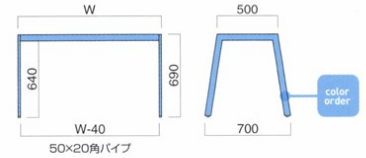

FT-316 ① MBK

FT-316

全物寸法	粉体塗装 (M)	クロームメッキ (MCR)	特殊塗装 (MQ)
① W1490・D700・H690	¥44,500	¥86,800	¥70,800
② W1190・D700・H690	¥41,800	¥80,100	¥66,600

フレーム / スチール
※アジャスター付 ※ノックダウン式
※天板適合サイズ
① W1500×D900
② W1200×D900

STEEL	MTW	MTG	MTB	MWH	MGR	MBK	MNA	MDB
color order	MRE	MYE	MBL	MSL	MCL	MCR	MQ1	MQ6

FT-316 ① MSL

FT-316 ① MCR

FT-312 ② MBK (H700)

FT-312

全物寸法	粉体塗装 (M)	クロームメッキ (MCR)	特殊塗装 (MQ)
① W1790・D890・H600～700まで	¥71,800	¥133,300	¥100,300
② W1490・D790・H600～700まで	¥68,300	¥114,300	¥94,600
③ W1190・D790・H600～700まで	¥65,500	¥107,500	¥90,300