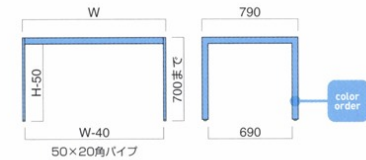

FT-323 ① MSL (H700)