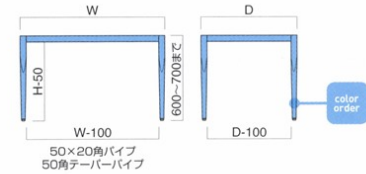

STEEL	MTW	MTG	MTB	MWH	MGR	MBK	MNA	MDB
color order	MRE	MYE	MBL	MSL	MCL	MCR	MQ1	MQ6

FT-316 ① MSL

FT-316 ① MCR

FT-312 ② MBK (H700)

FT-312

全物寸法	粉体塗装 (M)	クロームメッキ (MCR)	特殊塗装 (MQ)
① W1790・D890・H600～700まで	¥71,800	¥133,300	¥100,300
② W1490・D790・H600～700まで	¥68,300	¥114,300	¥94,600
③ W1190・D790・H600～700まで	¥65,500	¥107,500	¥90,300

フレーム / スチール
※アジャスター付 ※ノックダウン式
※天板適合サイズ
① W1800×D900
② W1500×D800
③ W1200×D800

STEEL	MTW	MTG	MTB	MWH	MGR	MBK	MNA	MDB
color order	MRE	MYE	MBL	MSL	MCL	MCR	MQ1	MQ6

FT-312 ② MSL (H700)

FT-312 ② MCR (H700)

FT-323 ① MBK (H700)