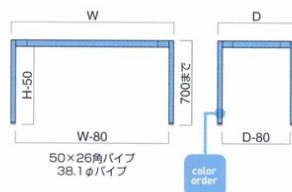

FT-415 ① MBK・C

FT-415

全物寸法	粉体塗装 (M)	クロームメッキ (MCR)	特殊塗装 (MQ)
① W1650・D750・H690	¥144,000	¥179,300	¥163,900
② W1350・D650・H690	¥139,000	¥165,700	¥155,500

上部 / スチール
脚部 / プナ
※アジャスター付 ※ロックダウン式
※天板適合サイズ
① W1800×D900
② W1500×D800

STEEL	MTW	MTG	MTB	MWH	MGR	MBK	MNA	MDB
color order	MRE	MYE	MBL	MSL	MCL	MCR	MQ1	MQ6

脚部 選択可能カラー
T C N K D

FT-416 ① MWH (H700)

FT-416

全物寸法	粉体塗装 (M)	クロームメッキ (MCR)	特殊塗装 (MQ)
① W1640・D740・H700まで	¥62,500	¥104,200	¥92,500
② W1340・D640・H700まで	¥57,000	¥90,500	¥82,900

脚部 / スチール
※アジャスター付 ※ロックダウン式
※天板適合サイズ
① W1800×D900
② W1500×D800

STEEL	MTW	MTG	MTB	MWH	MGR	MBK	MNA	MDB
color order	MRE	MYE	MBL	MSL	MCL	MCR	MQ1	MQ6

FT-417 ② MBK

FT-417

全物寸法	粉体塗装 (M)	クロームメッキ (MCR)	特殊塗装 (MQ)
① W1655・D780・H690	¥69,300	¥125,600	¥109,100
② W1355・D680・H690	¥65,800	¥114,600	¥98,800

脚部 / スチール
※アジャスター付 ※ロックダウン式
※天板適合サイズ
① W1800×D900
② W1500×D800

STEEL	MTW	MTG	MTB	MWH	MGR	MBK	MNA	MDB
color order	MRE	MYE	MBL	MSL	MCL	MCR	MQ1	MQ6