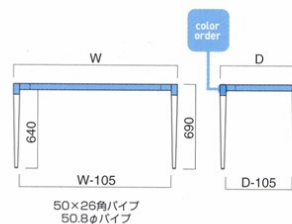

FT-415 ① MBK・C

FT-415

全物寸法	粉体塗装 (M)	クロームメッキ (MCR)	特殊塗装 (MQ)
① W1650・D750・H690	¥144,000	¥179,300	¥163,900
② W1350・D650・H690	¥139,000	¥165,700	¥155,500

上部 / スチール
脚部 / プナ
※アジャスター付 ※ロックダウン式
※天板適合サイズ
① W1800×D900
② W1500×D800

STEEL	MTW	MTG	MTB	MWH	MGR	MBK	MNA	MDB
color order	MRE	MYE	MBL	MSL	MCL	MCR	MQ1	MQ6

脚部 選択可能カラー
T C N K D

FT-416 ① MWH (H700)

FT-416

全物寸法	粉体塗装 (M)	クロームメッキ (MCR)	特殊塗装 (MQ)
① W1640・D740・H700まで	¥62,500	¥104,200	¥92,500
② W1340・D640・H700まで	¥57,000	¥90,500	¥82,900

脚部 / スチール
※アジャスター付 ※ロックダウン式
※天板適合サイズ
① W1800×D900
② W1500×D800

STEEL	MTW	MTG	MTB	MWH	MGR	MBK	MNA	MDB
color order	MRE	MYE	MBL	MSL	MCL	MCR	MQ1	MQ6

FT-417 ② MBK

FT-417

全物寸法	粉体塗装 (M)	クロームメッキ (MCR)	特殊塗装 (MQ)
① W1655・D780・H690	¥69,300	¥125,600	¥109,100
② W1355・D680・H690	¥65,800	¥114,600	¥98,800

脚部 / スチール
※アジャスター付 ※ロックダウン式
※天板適合サイズ
① W1800×D900
② W1500×D800

STEEL	MTW	MTG	MTB	MWH	MGR	MBK	MNA	MDB
color order	MRE	MYE	MBL	MSL	MCL	MCR	MQ1	MQ6