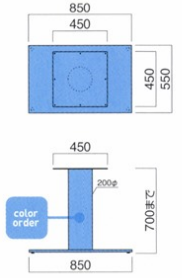

FT-222 MBK

FT-222 MSL

FT-222 MWH

FT-222

ベース	ボール	粉体塗装 (M)	特殊塗装 (MO)
550×850	200φ	¥51,300	¥70,100

受板 / 450角
ボール・ベース / スチール
※アジャスター付 ※ロックダウン式

STEEL	MTW	MTG	MTB	MWH	MGR	MBK	MNA	MDB
color order	MRE	MYE	MBL	MSL	MCL	MCR	MO1	MO6

FT-242 MBK

FT-242 MSL

FT-242 MWH

FT-242 MCR

FT-242

ベース	ボール	粉体塗装 (M)	クロムメッキ (MCR)	特殊塗装 (MO)
450×700	76φ 2本立	¥36,300	¥70,800	¥53,600

受板 / 250角
ボール・ベース / スチール
※アジャスター付 ※ロックダウン式

STEEL	MTW	MTG	MTB	MWH	MGR	MBK	MNA	MDB
color order	MRE	MYE	MBL	MSL	MCL	MCR	MO1	MO6