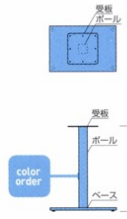

STEEL	MTW	MTG	MTB	MWH	MGR	MBK	MNA	MDB
color order	MRE	MYE	MBL	MSL	MCL	MCR	MO1	MO6

FT-220 ① MBK

FT-220 ① MSL

FT-220 ① MWH

FT-220

ベース	ボール	粉体塗装 (M)
①370・550角	75角	¥20,000
②450・700角		¥24,500
③370・550角	100角	¥21,300
④450・700角		¥26,000

受板 / 250角
ボール / 黒皮材
ベース / スチール
※アジャスター付 ※ロックダウン式

STEEL	MTW	MTG	MTB	MWH	MGR	MBK	MNA	MDB
color order	MRE	MYE	MBL	MSL	MCL	MCR	MO1	MO6

FT-223 MBK

FT-223 MSL

FT-223 MWH

FT-223

ベース	ボール	粉体塗装 (M)	特殊塗装 (MO)
450×700	150×250	¥64,800	¥87,300