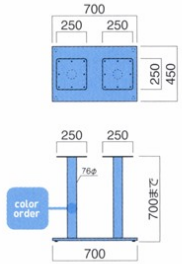

FT-242 MBK

FT-242 MSL

FT-242 MWH

FT-242 MCR

FT-242

ベース	ボール	粉体塗装 (M)	クロムメッキ (MCR)	特殊塗装 (MO)
450×700	76φ 2本立	¥36,300	¥70,800	¥53,600

受板 / 250角
ボール・ベース / スチール
※アジャスター付 ※ロックダウン式

STEEL	MTW	MTG	MTB	MWH	MGR	MBK	MNA	MDB
color order	MRE	MYE	MBL	MSL	MCL	MCR	MO1	MO6

FT-217 ① MBK

FT-217 ① MSL

FT-217 ① MWH

FT-217

ベース	ボール	粉体塗装 (M)
①400角	75角	¥20,300
②450角		¥21,500
③500角		¥22,000
④400角	100角	¥22,000
⑤450角		¥23,000
⑥500角		¥23,500

受板 / 250角
ボール / 黒皮材
ベース / スチール
※アジャスター付 ※ロックダウン式