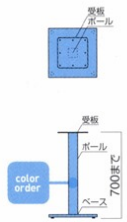

FT-242 MBK

FT-242 MSL

FT-242 MWH

FT-242 MCR

FT-242

ベース	ボール	粉体塗装 (M)	クロムメッキ (MCR)	特殊塗装 (MO)
450×700	76φ 2本立	¥36,300	¥70,800	¥53,600

受板 / 250角
ボール・ベース / スチール
※アジャスター付 ※ロックダウン式

STEEL	MTW	MTG	MTB	MWH	MGR	MBK	MNA	MDB
color order	MRE	MYE	MBL	MSL	MCL	MCR	MO1	MO6

FT-217 ① MBK

FT-217 ① MSL

FT-217 ① MWH

FT-217

ベース	ボール	粉体塗装 (M)
①400角	75角	¥20,300
②450角		¥21,500
③500角		¥22,000
④400角	100角	¥22,000
⑤450角		¥23,000
⑥500角		¥23,500

受板 / 250角
ボール / 黒皮材
ベース / スチール
※アジャスター付 ※ロックダウン式

STEEL	MTW	MTG	MTB	MWH	MGR	MBK	MNA	MDB
color order	MRE	MYE	MBL	MSL	MCL	MCR	MO1	MO6

FT-220 ① MBK

FT-220 ① MSL

FT-220 ① MWH

FT-220

ベース	ボール	粉体塗装 (M)
①370・550角	75角	¥20,000
②450・700角		¥24,500
③370・550角	100角	¥21,300
④450・700角		¥26,000