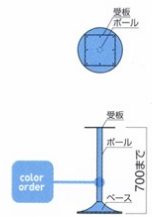

FT-I ① MBK

FT-I ① MSL

FT-I ① MWH

FT-I ① MCR

FT-I

ベース	ポール	粉体塗装 (M)	クロムメッキ (MCR)	特殊塗装 (MQ)
①370φ	42φ	¥11,000	¥21,400	¥20,400
②400φ		¥11,500	¥22,800	¥21,300
③450φ		¥12,300	¥24,100	¥22,800

受板 / 250角
ポール・ベース / スチール
※ベース合成樹脂巻

STEEL	MTW	MTG	MTB	MWH	MGR	MBK	MNA	MDB
color order	MRE	MYE	MBL	MSL	MCL	MCR	MQ1	MQ6

FT-2I ① MBK

FT-2I ① MSL

FT-2I ① MWH

FT-2I ① MCR

FT-2I

ベース	ポール	粉体塗装 (M)	クロムメッキ (MCR)	特殊塗装 (MQ)
①400φ	76φ	¥16,400	¥35,400	¥26,200
②440φ		¥18,300	¥38,200	¥29,200
③500φ		¥19,000	¥40,800	¥30,300
④400φ	101φ	¥19,800	¥39,300	¥30,300
⑤440φ		¥20,800	¥41,300	¥32,100
⑥500φ		¥21,300	¥43,700	¥33,000