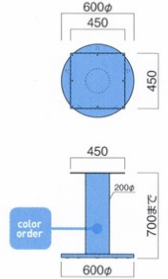

受板 / 300角
ポール・ベース / スチール
※アジャスター付 ※ノックダウン式

STEEL	MTW	MTG	MTB	MWH	MGR	MBK	MNA	MDB
color order	MRE	MYE	MBL	MSL	MCL	MCR	MQ1	MQ6

FT-44 MBK

FT-44 MSL

FT-44 MWH

FT-44

ベース	ポール	粉体塗装 (M)	特殊塗装 (MQ)
600φ	200φ	¥32,400	¥47,400

受板 / 450角
ポール・ベース / スチール
※アジャスター付 ※ノックダウン式

STEEL	MTW	MTG	MTB	MWH	MGR	MBK	MNA	MDB
color order	MRE	MYE	MBL	MSL	MCL	MCR	MQ1	MQ6

FT-20I ① MBK

FT-20I ① MSL

FT-20I ① MWH

FT-20I ① MCR

FT-20I

ベース	ポール	粉体塗装 (M)	クロムメッキ (MCR)	特殊塗装 (MQ)
①400角	76φ	¥18,300	¥37,800	¥28,100
②450角		¥20,800	¥41,500	¥31,300
③500角		¥22,000	¥45,300	¥33,300
④400角	101φ	¥20,800	¥40,900	¥31,300
⑤450角		¥23,500	¥44,700	¥34,800
⑥500角		¥24,500	¥48,400	¥36,200