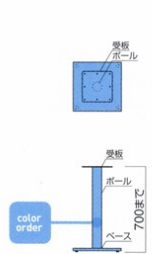

受板 / 300角
ポール・ベース / スチール
※アジャスター付 ※ノックダウン式

STEEL	MTW	MTG	MTB	MWH	MGR	MBK	MNA	MDB
color order	MRE	MYE	MBL	MSL	MCL	MCR	MQ1	MQ6

FT-44 MBK

FT-44 MSL

FT-44 MWH

FT-44

ベース	ポール	粉体塗装 (M)	特殊塗装 (MQ)
600φ	200φ	¥32,400	¥47,400

受板 / 450角
ポール・ベース / スチール
※アジャスター付 ※ノックダウン式

STEEL	MTW	MTG	MTB	MWH	MGR	MBK	MNA	MDB
color order	MRE	MYE	MBL	MSL	MCL	MCR	MQ1	MQ6

FT-20I ① MBK

FT-20I ① MSL

FT-20I ① MWH

FT-20I ① MCR

FT-20I

ベース	ポール	粉体塗装 (M)	クロムメッキ (MCR)	特殊塗装 (MQ)
①400角	76φ	¥18,300	¥37,800	¥28,100
②450角		¥20,800	¥41,500	¥31,300
③500角		¥22,000	¥45,300	¥33,300
④400角	101φ	¥20,800	¥40,900	¥31,300
⑤450角		¥23,500	¥44,700	¥34,800
⑥500角		¥24,500	¥48,400	¥36,200

受板 / 250角
ポール・ベース / スチール
※アジャスター付 ※ノックダウン式

STEEL	MTW	MTG	MTB	MWH	MGR	MBK	MNA	MDB
color order	MRE	MYE	MBL	MSL	MCL	MCR	MQ1	MQ6

FT-21I ① MBK

FT-21I ① MSL

FT-21I ① MWH

FT-21I ① MCR

FT-21I

ベース	ポール	粉体塗装 (M)	クロムメッキ (MCR)	特殊塗装 (MQ)
①370・550角	76φ	¥20,800	¥44,500	¥32,500
②450・700角		¥25,300	¥52,000	¥38,800
③370・550角	101φ	¥23,000	¥47,200	¥35,000
④450・700角		¥27,500	¥54,700	¥41,400