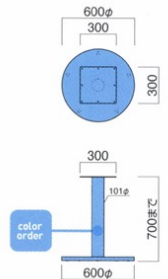

FT-I

ベース	ポール	粉体塗装 (M)	クロムメッキ (MCR)	特殊塗装 (MQ)
①370φ	42φ	¥11,000	¥21,400	¥20,400
②400φ		¥11,500	¥22,800	¥21,300
③450φ		¥12,300	¥24,100	¥22,800

受板 / 250角
ポール・ベース / スチール
※ベース合成樹脂巻

STEEL	MTW	MTG	MTB	MWH	MGR	MBK	MNA	MDB
color order	MRE	MYE	MBL	MSL	MCL	MCR	MQ1	MQ6

FT-2I

ベース	ポール	粉体塗装 (M)	クロムメッキ (MCR)	特殊塗装 (MQ)
①400φ	76φ	¥16,400	¥35,400	¥26,200
②440φ		¥18,300	¥38,200	¥29,200
③500φ		¥19,000	¥40,800	¥30,300
④400φ	101φ	¥19,800	¥39,300	¥30,300
⑤440φ		¥20,800	¥41,300	¥32,100
⑥500φ		¥21,300	¥43,700	¥33,000

受板 / 250角
ポール・ベース / スチール
※アジャスター付 ※ノックダウン式

STEEL	MTW	MTG	MTB	MWH	MGR	MBK	MNA	MDB
color order	MRE	MYE	MBL	MSL	MCL	MCR	MQ1	MQ6

FT-42

ベース	ポール	粉体塗装 (M)	クロムメッキ (MCR)	特殊塗装 (MQ)
600φ	101φ	¥24,900	¥53,400	¥38,100

受板 / 300角
ポール・ベース / スチール
※アジャスター付 ※ノックダウン式

STEEL	MTW	MTG	MTB	MWH	MGR	MBK	MNA	MDB
color order	MRE	MYE	MBL	MSL	MCL	MCR	MQ1	MQ6

FT-44 MBK

FT-44

ベース	ポール	粉体塗装 (M)	特殊塗装 (MQ)
600φ	200φ	¥32,400	¥47,400

受板 / 450角
ポール・ベース / スチール
※アジャスター付 ※ノックダウン式

STEEL	MTW	MTG	MTB	MWH	MGR	MBK	MNA	MDB
color order	MRE	MYE	MBL	MSL	MCL	MCR	MQ1	MQ6

FT-20I

ベース	ポール	粉体塗装 (M)	クロムメッキ (MCR)	特殊塗装 (MQ)
①400角	76φ	¥18,300	¥37,800	¥28,100
②450角		¥20,800	¥41,500	¥31,300
③500角		¥22,000	¥45,300	¥33,300
④400角	101φ	¥20,800	¥40,900	¥31,300
⑤450角		¥23,500	¥44,700	¥34,800
⑥500角		¥24,500	¥48,400	¥36,200

受板 / 250角
ポール・ベース / スチール
※アジャスター付 ※ノックダウン式

STEEL	MTW	MTG	MTB	MWH	MGR	MBK	MNA	MDB
color order	MRE	MYE	MBL	MSL	MCL	MCR	MQ1	MQ6

FT-21I

ベース	ポール	粉体塗装 (M)	クロムメッキ (MCR)	特殊塗装 (MQ)
①370・550角	76φ	¥20,800	¥44,500	¥32,500
②450・700角		¥25,300	¥52,000	¥38,800
③370・550角	101φ	¥23,000	¥47,200	¥35,000
④450・700角		¥27,500	¥54,700	¥41,400

受板 / 250角
ポール・ベース / スチール
※アジャスター付 ※ノックダウン式

STEEL	MTW	MTG	MTB	MWH	MGR	MBK	MNA	MDB
color order	MRE	MYE	MBL	MSL	MCL	MCR	MQ1	MQ6