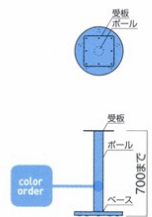

STEEL	MTW	MTG	MTB	MWH	MGR	MBK	MNA	MDB
color order	MRE	MYE	MBL	MSL	MCL	MCR	MQ1	MQ6

FT-2I ① MBK

FT-2I ① MSL

FT-2I ① MWH

FT-2I ① MCR

FT-2I

ベース	ポール	粉体塗装 (M)	クロムメッキ (MCR)	特殊塗装 (MQ)
①400φ	76φ	¥16,400	¥35,400	¥26,200
②440φ		¥18,300	¥38,200	¥29,200
③500φ		¥19,000	¥40,800	¥30,300
④400φ	101φ	¥19,800	¥39,300	¥30,300
⑤440φ		¥20,800	¥41,300	¥32,100
⑥500φ		¥21,300	¥43,700	¥33,000

受板 / 250角
ポール・ベース / スチール
※アジャスター付 ※ノックダウン式

STEEL	MTW	MTG	MTB	MWH	MGR	MBK	MNA	MDB
color order	MRE	MYE	MBL	MSL	MCL	MCR	MQ1	MQ6

FT-42 MBK

FT-42 MSL

FT-42 MWH

FT-42 MCR

FT-42

ベース	ポール	粉体塗装 (M)	クロムメッキ (MCR)	特殊塗装 (MQ)
600φ	101φ	¥24,900	¥53,400	¥38,100