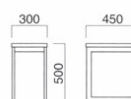

脚部 / FT-415 ▶ P.290

TP-195 + FT-341

TP-195D+FT-341 ① MCR

¥126,000

寸法 / W1200・D500・TH430

フレーム / スチール

天板 / TP-195 ▶ P.274

脚部 / FT-341 ▶ P.293

TP-199 + FT-416

すっきりとした丸パイプ脚を使った細身のテーブルです。

TP-199T+FT-416 ① MWH

¥198,000

寸法 / W1800・D900・TH720

脚部 / スチール

天板 / TP-199 ▶ P.271

脚部 / FT-416 ▶ P.290

TP-195 + FT-340

TP-195D+FT-340 MSL

¥49,200

寸法 / W300・D450・TH500

フレーム / スチール

天板 / TP-195 ▶ P.274

脚部 / FT-340 ▶ P.294

TP-199 + FT-417

重厚ながらもすっきりとしたデザインが印象的な口の字形のテーブル脚です。

TP-199G+FT-417 ① MNA

¥204,800

寸法 / W1800・D900・TH720

脚部 / スチール

天板 / TP-199 ▶ P.271

脚部 / FT-417 ▶ P.290