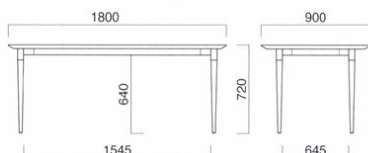

天板+脚の組合せ例

TP-199 + FT-415

カラーオーダー対応のメタルと木脚を組み合わせたテーブル脚です。

TP-199T+FT-415 ① MBK・C

¥279,500

寸法 / W1800・D900・TH720

脚部 / フナ、スチール

天板 / TP-199 ▶ P.271

脚部 / FT-415 ▶ P.290

TP-195 + FT-341

TP-195D+FT-341 ① MCR

¥126,000

寸法 / W1200・D500・TH430

フレーム / スチール

天板 / TP-195 ▶ P.274

脚部 / FT-341 ▶ P.293

TP-199 + FT-416

すっきりとした丸パイプ脚を使った細身のテーブルです。

TP-199T+FT-416 ① MWH

¥198,000

寸法 / W1800・D900・TH720

脚部 / スチール

天板 / TP-199 ▶ P.271

脚部 / FT-416 ▶ P.290

重厚ながらもすっきりとしたデザインが印象的な口の字形のテーブル脚です。

TP-199G+FT-417 ① MNA

¥204,800

寸法 / W1800・D900・TH720

脚部 / スチール

天板 / TP-199 ▶ P.271

脚部 / FT-417 ▶ P.290