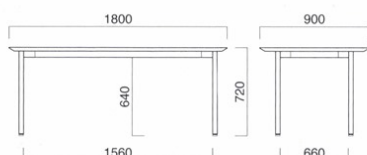

脚部 / FT-415 ▶ P.290

TP-195 + FT-341

TP-195D+FT-341 ① MCR

¥126,000

寸法 / W1200・D500・TH430

フレーム / スチール

天板 / TP-195 ▶ P.274

脚部 / FT-341 ▶ P.293

TP-199 + FT-416

すっきりとした丸パイプ脚を使った細身のテーブルです。

TP-199T+FT-416 ① MWH

¥198,000

寸法 / W1800・D900・TH720

脚部 / スチール

天板 / TP-199 ▶ P.271

脚部 / FT-416 ▶ P.290

TP-195 + FT-340

TP-195D+FT-340 MSL

¥49,200

寸法 / W300・D450・TH500

フレーム / スチール

天板 / TP-195 ▶ P.274

脚部 / FT-340 ▶ P.294

TP-199 + FT-417

重厚ながらもすっきりとしたデザインが印象的な口の字形のテーブル脚です。

TP-199G+FT-417 ① MNA

¥204,800

寸法 / W1800・D900・TH720

脚部 / スチール

天板 / TP-199 ▶ P.271

脚部 / FT-417 ▶ P.290