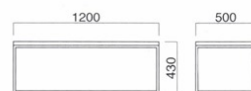

天板+脚の組合せ例

TP-199 + FT-415

カラーオーダー対応のメタルと木脚を組み合わせたテーブル脚です。

TP-199T+FT-415 ① MBK・C

¥279,500

寸法 / W1800・D900・TH720

脚部 / フナ、スチール

天板 / TP-199 ▶ P.271

脚部 / FT-415 ▶ P.290

TP-195 + FT-341

TP-195D+FT-341 ① MCR

¥126,000

寸法 / W1200・D500・TH430

フレーム / スチール

天板 / TP-195 ▶ P.274

脚部 / FT-341 ▶ P.293

TP-199 + FT-416

すっきりとした丸パイプ脚を使った細身のテーブルです。

TP-199T+FT-416 ① MWH

¥198,000

寸法 / W1800・D900・TH720

脚部 / スチール

天板 / TP-199 ▶ P.271

脚部 / FT-416 ▶ P.290