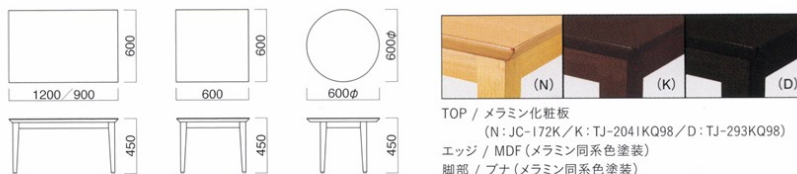

WT-018

WT-018 ① N

WT-018 ③ K

WT-018 ④ D

WT-018

① W1200-D600-TH450	¥152,500
② W 900-D600-TH450	¥132,400
③ W 600-D600-TH450	¥119,500
④ 600φ-TH450	¥127,000

TOP / メラミン化粧板  
 (N: JC-172K / K: TJ-204IKQ98 / D: TJ-293KQ98)  
 エッジ / MDF (メラミン同系色塗装)  
 脚部 / フナ (メラミン同系色塗装)  
 ※アジャスター付 ※ノックダウン式