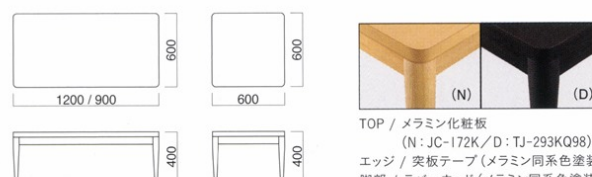

TOP / メラミン化粧板  
 (N: JC-172K / D: TJ-293KQ98)  
 エッジ / 突板テープ (メラミン同系色塗装)  
 脚部 / ラバーウッド (メラミン同系色塗装)  
 ※アジャスター付 ※ノックダウン式

WT-010

WT-010 ① N

WT-010 ① D

WT-010

① W1200-D600-TH400	¥85,900
② W 900-D600-TH400	¥72,000
③ W 600-D600-TH400	¥58,600

TOP / メラミン化粧板  
 (N: JC-172K / D: TJ-293KQ98)  
 エッジ / 突板テープ (メラミン同系色塗装)  
 脚部 / ラバーウッド (メラミン同系色塗装)  
 ※アジャスター付 ※ノックダウン式