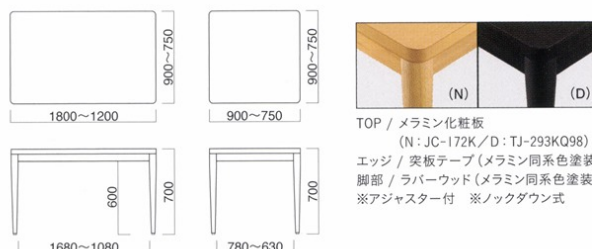

WT-009

WT-009 ② N

WT-009 ⑦ N

WT-009

① W1800-D900-TH700	¥174,400
② W1500-D800-TH700	¥151,000
③ W1350-D800-TH700	¥140,900
④ W1200-D750-TH700	¥118,000
⑤ W 900-D900-TH700	¥103,000
⑥ W 800-D800-TH700	¥100,000
⑦ W 750-D750-TH700	¥93,700

TOP / メラミン化粧板  
 (N: JC-172K / D: TJ-293KQ98)  
 エッジ / 突板テープ (メラミン同系色塗装)  
 脚部 / ラバーウッド (メラミン同系色塗装)  
 ※アジャスター付 ※ノックダウン式

WT-010

WT-010 ① N

WT-010 ① D

WT-010

① W1200-D600-TH400	¥85,900
② W 900-D600-TH400	¥72,000
③ W 600-D600-TH400	¥58,600