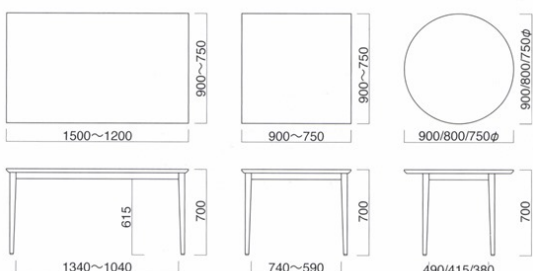

TOP / アッシュ柾目突板
エッジ / アッシュ
脚部 / アッシュ
※アジャスター付 ※ノックダウン式

WT-014

WT-014 ② K

WT-014 ③ D

WT-014

①	W1200-D600-TH420	¥143,000
②	W 900-D600-TH420	¥124,800
③	W 600-D600-TH420	¥116,300
④	600φ・TH420	¥124,800

TOP / アッシュ柾目突板
エッジ / アッシュ
脚部 / アッシュ
※アジャスター付 ※ノックダウン式

WT-017

WT-017 ③ N

WT-017 ③ K

WT-017 ⑦ D

WT-017

①	W1500-D900-TH700	¥206,900
②	W1350-D800-TH700	¥182,200
③	W1200-D750-TH700	¥161,000
④	W 900-D900-TH700	¥149,400
⑤	W 800-D800-TH700	¥142,200
⑥	W 750-D750-TH700	¥141,700
⑦	900φ・TH700	¥156,900
⑧	800φ・TH700	¥149,700
⑨	750φ・TH700	¥149,200