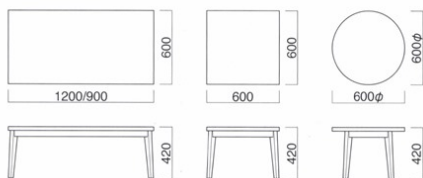

TOP / アッシュ柾目突板
エッジ / アッシュ
脚部 / アッシュ
※アジャスター付 ※ノックダウン式

WT-014

WT-014 ② K

WT-014 ③ D

WT-014

①	W1200-D600-TH420	¥143,000
②	W 900-D600-TH420	¥124,800
③	W 600-D600-TH420	¥116,300
④	600φ・TH420	¥124,800

TOP / アッシュ柾目突板
エッジ / アッシュ
脚部 / アッシュ
※アジャスター付 ※ノックダウン式