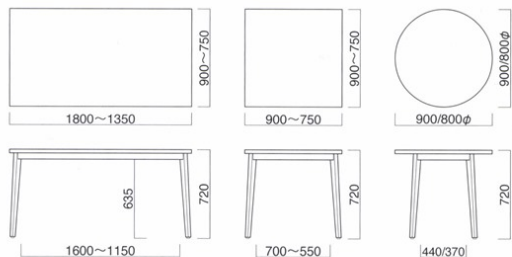

WT-013

WT-013 ② N

WT-013 ⑤ N

WT-013

①	W1800-D900-TH720	¥202,800
②	W1500-D800-TH720	¥185,500
③	W1350-D750-TH720	¥170,000
④	W 900-D900-TH720	¥154,500
⑤	W 800-D800-TH720	¥155,000
⑥	W 750-D750-TH720	¥153,300
⑦	900φ・TH720	¥175,800
⑧	800φ・TH720	¥174,500

TOP / アッシュ柾目突板
エッジ / アッシュ
脚部 / アッシュ
※アジャスター付 ※ノックダウン式

WT-014

WT-014 ② K

WT-014 ③ D

WT-014

①	W1200-D600-TH420	¥143,000
②	W 900-D600-TH420	¥124,800
③	W 600-D600-TH420	¥116,300
④	600φ・TH420	¥124,800

TOP / アッシュ柾目突板
エッジ / アッシュ
脚部 / アッシュ
※アジャスター付 ※ノックダウン式