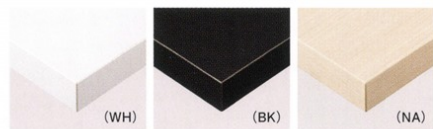

エッジ形状

※裏面バッカー貼り

天板 / メラミン化粧板共巻
芯材フラッシュ構成
連結金具3ヶ所
脚部 / スチール
※アジャスター付
※ロックダウン式

TOP / DXN-791V

TOP / DXN-700V

TOP / DX-7404W