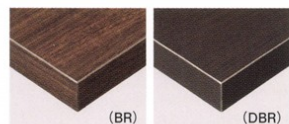

### エッジ形状

※裏面バッカー貼り

天板 / メラミン化粧板共巻  
芯材フラッシュ構成  
連結金具3ヶ所  
脚部 / スチール  
※アジャスター付  
※ロックダウン式

TOP / DXN-791V

TOP / DXN-700V

TOP / DX-7404W

TOP / DXN-7341V

TOP / DXN-6690M