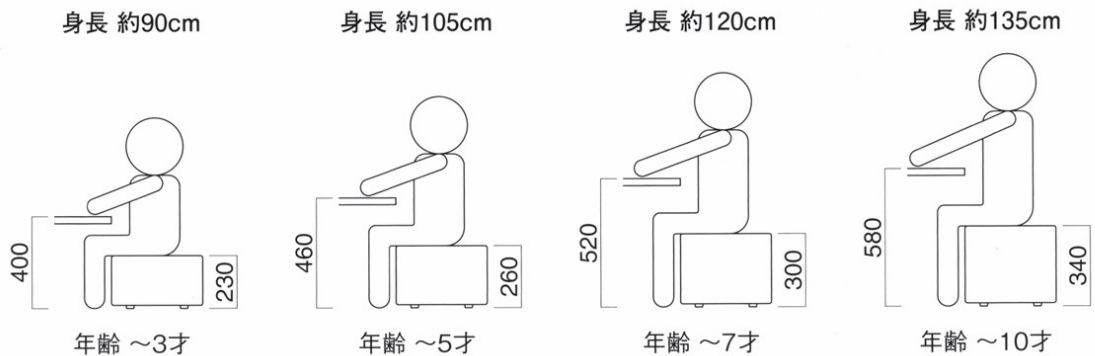

フロアーマット①②
張地 / レザー・プレザント PL-40 [A]

フロアーマット③
張地 / レザー・プレザント PL-40 [A]

フロアーマット④
張地 / レザー・プレザント PL-40 [A]

※底面スベリ止め付

キッズ商品の対応サイズ目安

各年齢の平均身体寸法から座り高さを求めています。目安としてご参照ください。