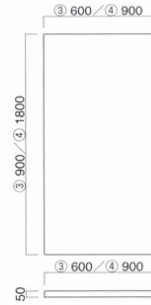

共通パネル/マット<スキップ・ソール>

| ウォールパネルL | | ウォールパネルS | |
|----------|---------|----------|---------|
| 張地 | | 張地 | |
| A | ¥32,400 | A | ¥27,600 |
| B | ¥34,900 | B | ¥30,100 |
| C | ¥37,400 | C | ¥32,600 |
| D | ¥39,900 | D | ¥35,100 |
| E | ¥42,400 | E | ¥37,600 |
| F | ¥44,900 | F | ¥40,100 |

ウォールパネルL
張地 / レザー・プレザント PL-28 [A]

ウォールパネルS
張地 / レザー・プレザント PL-28 [A]

※裏面ミラーマット付

| フットマット ①600×300 | | フットマット ②900×300 | |
|--------------------|---------|--------------------|---------|
| 張地 | | 張地 | |
| A | ¥13,000 | A | ¥14,900 |
| B | ¥14,000 | B | ¥15,900 |
| C | ¥15,000 | C | ¥16,900 |
| D | ¥16,000 | D | ¥17,900 |
| E | ¥17,000 | E | ¥18,900 |
| F | ¥18,000 | F | ¥19,900 |

| フットマット ③600×360 | | フットマット ④900×360 | |
|--------------------|---------|--------------------|---------|
| 張地 | | 張地 | |
| A | ¥15,500 | A | ¥17,700 |
| B | ¥16,700 | B | ¥18,900 |
| C | ¥17,900 | C | ¥20,100 |
| D | ¥19,100 | D | ¥21,300 |
| E | ¥20,300 | E | ¥22,500 |
| F | ¥21,500 | F | ¥23,700 |

フロアーマット①②
張地 / レザー・プレザント PL-40 [A]

フロアーマット③
張地 / レザー・プレザント PL-40 [A]

フロアーマット④
張地 / レザー・プレザント PL-40 [A]

※底面スベリ止め付

キッズ商品の対応サイズ目安

各年齢の平均身体寸法から座り高さを求めています。目安としてご参照ください。