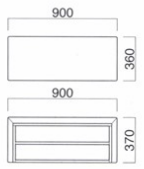

スキップコーナーL

張地	
A	¥87,000
B	¥92,700
C	¥98,400
D	¥104,100
E	¥109,800
F	¥115,500

スキップシューズケース

張地 / レザー・プレゼント PL-28 [A]

スキップシューズケース

張地	
A	¥73,000
B	¥76,200
C	¥79,400
D	¥82,600
E	¥85,800
F	¥89,000

スキップフリーラック

張地 / レザー・プレゼント PL-28 [A]