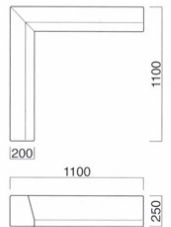

スキップベンチ

張地 / レザー・プレゼント PL-28 [A]

スキップベンチ

張地	
A	¥39,400
B	¥42,600
C	¥45,800
D	¥49,000
E	¥52,200
F	¥55,400

ソールベーシック

張地 / レザー・クレンズII L-8539 [B]

ソールベーシック

張地	
A	¥27,700
B	¥29,200
C	¥30,700
D	¥32,200
E	¥33,700
F	¥35,200

スキップコーナーS/L

張地 / レザー・プレゼント PL-28 [A]

スキップコーナーS

張地	
A	¥74,400
B	¥80,100
C	¥85,800
D	¥91,500
E	¥97,200
F	¥102,900

ソールコーナー

張地 / レザー・クレンズII L-8539 [B]

ソールコーナー

張地	
A	¥60,700
B	¥63,600
C	¥66,500
D	¥69,400
E	¥72,300
F	¥75,200

スキップコーナーL

張地	
A	¥87,000
B	¥92,700
C	¥98,400
D	¥104,100
E	¥109,800
F	¥115,500

スキップシューズケース

張地 / レザー・プレゼント PL-28 [A]

スキップシューズケース

張地	
A	¥73,000
B	¥76,200
C	¥79,400
D	¥82,600
E	¥85,800
F	¥89,000

スキップフリーラック

張地 / レザー・プレゼント PL-28 [A]