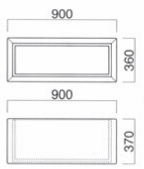

スキップフリーラック

張地	
A	¥67,500
B	¥70,900
C	¥74,300
D	¥77,700
E	¥81,100
F	¥84,500