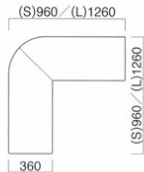

スキップベンチ

張地 / レザー・プレゼント PL-28 [A]

スキップベンチ

張地	
A	¥39,400
B	¥42,600
C	¥45,800
D	¥49,000
E	¥52,200
F	¥55,400

ソールベーシック

張地 / レザー・クレンズII L-8539 [B]

ソールベーシック

張地	
A	¥27,700
B	¥29,200
C	¥30,700
D	¥32,200
E	¥33,700
F	¥35,200

スキップコーナーS/L

張地 / レザー・プレゼント PL-28 [A]

スキップコーナーS

張地	
A	¥74,400
B	¥80,100
C	¥85,800
D	¥91,500
E	¥97,200
F	¥102,900

ソールコーナー

張地 / レザー・クレンズII L-8539 [B]

ソールコーナー

張地	
A	¥60,700
B	¥63,600
C	¥66,500
D	¥69,400
E	¥72,300
F	¥75,200