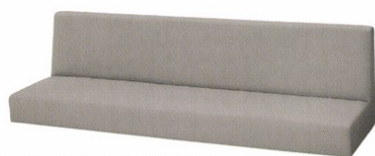

SIZE ORDER SERIES

【サイズオーダーシリーズ】

System bench [システムベンチ]

ベンチ101 W1000・H600
張地 / レザー・プレザント PL-13 ㊦

張地 ランク	~W650	~W900	~W1100	~W1300	~W1500	~W1800
A	¥46,500	¥62,500	¥74,500	¥86,000	¥97,000	¥118,300
B	¥50,700	¥68,000	¥81,100	¥93,700	¥105,900	¥128,800
C	¥54,900	¥73,500	¥87,700	¥101,400	¥114,800	¥139,300
D	¥59,100	¥79,000	¥94,300	¥109,100	¥123,700	¥149,800
E	¥63,300	¥84,500	¥100,900	¥116,800	¥132,600	¥160,300
F	¥67,500	¥90,000	¥107,500	¥124,500	¥141,500	¥170,800

ベンチ102 W1000・H600
張地 / レザー・プレザント PL-16 ㊦

張地 ランク	~W650	~W900	~W1100	~W1300	~W1500	~W1800
A	¥51,800	¥67,000	¥79,500	¥93,800	¥105,800	¥125,000
B	¥56,000	¥72,500	¥86,100	¥101,500	¥114,700	¥135,500
C	¥60,200	¥78,000	¥92,700	¥109,200	¥123,600	¥146,000
D	¥64,400	¥83,500	¥99,300	¥116,900	¥132,500	¥156,500
E	¥68,600	¥89,000	¥105,900	¥124,600	¥141,400	¥167,000
F	¥72,800	¥94,500	¥112,500	¥132,300	¥150,300	¥177,500