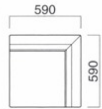

モーリエ

Morie

モーリエイス W500 張地 / 参考張地
 モーリエ角イス 張地 / 参考張地
 テーブル / TFG-350 MSL ▶ P.261

モーリエイス W500
 張地 / 布・カラーキャンバス UP565 ㊦

モーリエイス

	W460	W500	W900	W1000
張地				
A	¥34,400	¥35,700	¥60,800	¥66,100
B	¥38,400	¥39,900	¥66,500	¥72,100
C	¥42,400	¥44,100	¥72,200	¥78,100
D	¥46,400	¥48,300	¥77,900	¥84,100
E	¥50,400	¥52,500	¥83,600	¥90,100
F	¥54,400	¥56,700	¥89,300	¥96,100

W500 W1000
 座面 / ウェーピング

モーリエ角イス
 張地 / 布・カラーキャンバス UP565 ㊦

モーリエ
 角イス

張地	
A	¥69,500
B	¥75,200
C	¥80,900
D	¥86,600
E	¥92,300
F	¥98,000

座面 / ウェーピング

モーリエ角コーナー
 張地 / 布・カラーキャンバス UP565 ㊦

モーリエ
 角コーナー

張地	
A	¥87,900
B	¥96,000
C	¥104,100
D	¥112,200
E	¥120,300
F	¥128,400

座面 / ウェーピング

モーリエイス別寸

張地	モーリエイス別寸			例) モーリエイス別寸 (W650)		
	~W700	~W900	~W1100	~W1300	~W1500	~W1800
A	¥54,100	¥63,500	¥76,000	¥91,700	¥103,200	¥130,000
B	¥59,600	¥69,200	¥82,400	¥99,200	¥111,900	¥140,400
C	¥65,100	¥74,900	¥88,800	¥106,700	¥120,600	¥150,800
D	¥70,600	¥80,600	¥95,200	¥114,200	¥129,300	¥161,200
E	¥76,100	¥86,300	¥101,600	¥121,700	¥138,000	¥171,600
F	¥81,600	¥92,000	¥108,000	¥129,200	¥146,700	¥182,000