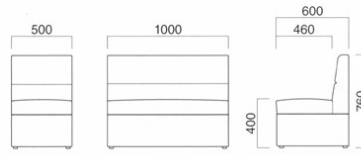

モーリエ

Morie

モーリエイス W500 張地 / 参考張地
 モーリエ角イス 張地 / 参考張地
 テーブル / TFG-350 MSL ▶ P.261

モーリエイス W500
 張地 / 布・カラーキャンバス UP565 ㊦

モーリエイス

	W460	W500	W900	W1000
張地				
A	¥34,400	¥35,700	¥60,800	¥66,100
B	¥38,400	¥39,900	¥66,500	¥72,100
C	¥42,400	¥44,100	¥72,200	¥78,100
D	¥46,400	¥48,300	¥77,900	¥84,100
E	¥50,400	¥52,500	¥83,600	¥90,100
F	¥54,400	¥56,700	¥89,300	¥96,100

W500 W1000
 座面 / ウェーピング

モーリエ角イス
 張地 / 布・カラーキャンバス UP565 ㊦

モーリエ
 角イス

張地	
A	¥69,500
B	¥75,200
C	¥80,900
D	¥86,600
E	¥92,300
F	¥98,000

座面 / ウェーピング

モーリエ角コーナー
 張地 / 布・カラーキャンバス UP565 ㊦

モーリエ
 角コーナー

張地	
A	¥87,900
B	¥96,000
C	¥104,100
D	¥112,200
E	¥120,300
F	¥128,400

座面 / ウェーピング

モーリエイス別寸

張地	モーリエイス別寸			例) モーリエイス別寸 (W650)		
	~W700	~W900	~W1100	~W1300	~W1500	~W1800
A	¥54,100	¥63,500	¥76,000	¥91,700	¥103,200	¥130,000
B	¥59,600	¥69,200	¥82,400	¥99,200	¥111,900	¥140,400
C	¥65,100	¥74,900	¥88,800	¥106,700	¥120,600	¥150,800
D	¥70,600	¥80,600	¥95,200	¥114,200	¥129,300	¥161,200
E	¥76,100	¥86,300	¥101,600	¥121,700	¥138,000	¥171,600
F	¥81,600	¥92,000	¥108,000	¥129,200	¥146,700	¥182,000