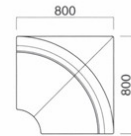

モーリエ

Morie

モーリエイス W500 張地 / 参考張地
 モーリエ角イス 張地 / 参考張地
 テーブル / TFG-350 MSL ▶ P.261

モーリエイス W500
 張地 / 布・カラーキャンバス UP565 ㊦

モーリエイス

	W460	W500	W900	W1000
張地				
A	¥34,400	¥35,700	¥60,800	¥66,100
B	¥38,400	¥39,900	¥66,500	¥72,100
C	¥42,400	¥44,100	¥72,200	¥78,100
D	¥46,400	¥48,300	¥77,900	¥84,100
E	¥50,400	¥52,500	¥83,600	¥90,100
F	¥54,400	¥56,700	¥89,300	¥96,100

W500 W1000
 座面 / ウェーピング

モーリエ角イス
 張地 / 布・カラーキャンバス UP565 ㊦

モーリエ
 角イス

張地	
A	¥69,500
B	¥75,200
C	¥80,900
D	¥86,600
E	¥92,300
F	¥98,000

座面 / ウェーピング

モーリエ角コーナー
 張地 / 布・カラーキャンバス UP565 ㊦

モーリエ
 角コーナー

張地	
A	¥87,900
B	¥96,000
C	¥104,100
D	¥112,200
E	¥120,300
F	¥128,400

座面 / ウェーピング

モーリエイス別寸

張地	モーリエイス別寸			例) モーリエイス別寸 (W650)		
	~W700	~W900	~W1100	~W1300	~W1500	~W1800
A	¥54,100	¥63,500	¥76,000	¥91,700	¥103,200	¥130,000
B	¥59,600	¥69,200	¥82,400	¥99,200	¥111,900	¥140,400
C	¥65,100	¥74,900	¥88,800	¥106,700	¥120,600	¥150,800
D	¥70,600	¥80,600	¥95,200	¥114,200	¥129,300	¥161,200
E	¥76,100	¥86,300	¥101,600	¥121,700	¥138,000	¥171,600
F	¥81,600	¥92,000	¥108,000	¥129,200	¥146,700	¥182,000