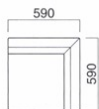

W500 W1000
座面 / ウェーピング

クルーイス W500

張地 / 布・カラーキャンバス UP563 [C]

クルー角イス

張地	
A	¥66,200
B	¥72,100
C	¥78,000
D	¥83,900
E	¥89,800
F	¥95,700

座面 / ウェーピング

クルー角イス

張地 / 布・カラーキャンバス UP563 [C]

クルー角コーナー

張地	
A	¥84,200
B	¥91,700
C	¥99,200
D	¥106,700
E	¥114,200
F	¥121,700

座面 / ウェーピング

クルー角コーナー

張地 / 布・カラーキャンバス UP563 [C]

クルーイス別寸

張地	~W700	~W900	~W1100	~W1300	例) クルーイス別寸 (W650)	
					~W1500	~W1800
A	¥52,800	¥64,500	¥74,700	¥90,500	¥101,800	¥127,700
B	¥58,100	¥70,200	¥81,100	¥98,000	¥110,500	¥138,100
C	¥63,400	¥75,900	¥87,500	¥105,500	¥119,200	¥148,500
D	¥68,700	¥81,600	¥93,900	¥113,000	¥127,900	¥158,900
E	¥74,000	¥87,300	¥100,300	¥120,500	¥136,600	¥169,300
F	¥79,300	¥93,000	¥106,700	¥128,000	¥145,300	¥179,700