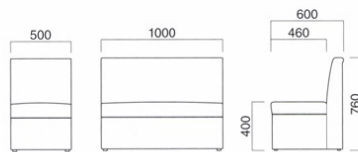

SIZE ORDER SERIES

[サイズオーダーシリーズ]

経済性を優先したプランに最適！セクショナルの定番モデルです。

クルー

Klue

クルーイス W500 ¥56,700 (ツートン張) 張地 背・座 / 布・ブルーマ UP179 [F]
 その他 / 布・カラーキャンバス UP565 [C]
 クルー角イス ¥95,700 (ツートン張) 張地 背・座 / 布・ブルーマ UP179 [F]
 その他 / 布・カラーキャンバス UP565 [C]
 S-S2 ¥36,800 (ツートン張) 張地 座 / 布・ブルーマ UP179 [F]
 その他 / 布・カラーキャンバス UP565 [C] ▶ P.238
 テーブル / WT-024 ▶ P.261

クルーイス

	W460	W500	W900	W1000
張地				
A	¥34,900	¥35,700	¥60,000	¥67,400
B	¥39,100	¥39,900	¥65,700	¥73,400
C	¥43,300	¥44,100	¥71,400	¥79,400
D	¥47,500	¥48,300	¥77,100	¥85,400
E	¥51,700	¥52,500	¥82,800	¥91,400
F	¥55,900	¥56,700	¥88,500	¥97,400

W500 W1000
座面 / ウェーピング

クルーイス W500

張地 / 布・カラーキャンバス UP563 [C]

クルー角イス

張地	
A	¥66,200
B	¥72,100
C	¥78,000
D	¥83,900
E	¥89,800
F	¥95,700

座面 / ウェーピング

クルー角イス

張地 / 布・カラーキャンバス UP563 [C]

クルー角コーナー

張地	
A	¥84,200
B	¥91,700
C	¥99,200
D	¥106,700
E	¥114,200
F	¥121,700

座面 / ウェーピング

クルー角コーナー

張地 / 布・カラーキャンバス UP563 [C]

クルーイス別寸

張地	~W700	~W900	~W1100	~W1300	例) クルーイス別寸 (W650)	
					~W1500	~W1800
A	¥52,800	¥64,500	¥74,700	¥90,500	¥101,800	¥127,700
B	¥58,100	¥70,200	¥81,100	¥98,000	¥110,500	¥138,100
C	¥63,400	¥75,900	¥87,500	¥105,500	¥119,200	¥148,500
D	¥68,700	¥81,600	¥93,900	¥113,000	¥127,900	¥158,900
E	¥74,000	¥87,300	¥100,300	¥120,500	¥136,600	¥169,300
F	¥79,300	¥93,000	¥106,700	¥128,000	¥145,300	¥179,700