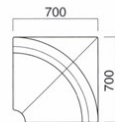

SIZE ORDER SERIES

[サイズオーダーシリーズ]

経済性を優先したプランに最適！セクショナルの定番モデルです。

クルー

Klue

クルーイス W500 ¥56,700 (ツートン張) 張地 背・座 / 布・ブルーマ UP179 [F]
 その他 / 布・カラーキャンバス UP565 [C]
 クルー角イス ¥95,700 (ツートン張) 張地 背・座 / 布・ブルーマ UP179 [F]
 その他 / 布・カラーキャンバス UP565 [C]
 S-S2 ¥36,800 (ツートン張) 張地 座 / 布・ブルーマ UP179 [F]
 その他 / 布・カラーキャンバス UP565 [C] ▶ P.238
 テーブル / WT-024 ▶ P.261

W500 W1000
座面 / ウェーピング

クルーイス W500

張地 / 布・カラーキャンバス UP563 [C]

クルー角イス

張地	
A	¥66,200
B	¥72,100
C	¥78,000
D	¥83,900
E	¥89,800
F	¥95,700

座面 / ウェーピング

クルー角イス

張地 / 布・カラーキャンバス UP563 [C]

クルー角コーナー

張地	
A	¥84,200
B	¥91,700
C	¥99,200
D	¥106,700
E	¥114,200
F	¥121,700

座面 / ウェーピング

クルー角コーナー

張地 / 布・カラーキャンバス UP563 [C]

クルーイス別寸

張地	~W700	~W900	~W1100	~W1300	例) クルーイス別寸 (W650)	
					~W1500	~W1800
A	¥52,800	¥64,500	¥74,700	¥90,500	¥101,800	¥127,700
B	¥58,100	¥70,200	¥81,100	¥98,000	¥110,500	¥138,100
C	¥63,400	¥75,900	¥87,500	¥105,500	¥119,200	¥148,500
D	¥68,700	¥81,600	¥93,900	¥113,000	¥127,900	¥158,900
E	¥74,000	¥87,300	¥100,300	¥120,500	¥136,600	¥169,300
F	¥79,300	¥93,000	¥106,700	¥128,000	¥145,300	¥179,700