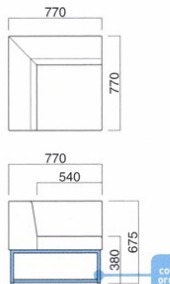

座面 / コンパネ
脚部 / スチール

STEEL	MTW	MTG	MTB	MWH	MGR	MBK	MNA	MDB
color order	MRE	MYE	MBL	MSL	MCL	MC	MQ1	MQ6