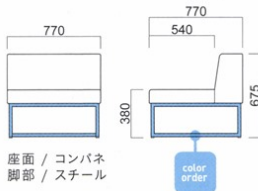

カルト
Carte

大型サイズのセクショナルユニット。空間に負けない本体ボリュームを安定感あるメタル連結脚が受け止めます。

カルトイス MSL・カルトイスRA MSL・カルトコーナー MSL・カルトスツール MSL
張地 / 布・エコミクス T-9240 ㊦
テーブル / 天板:参考商品 W1200×D500 脚部:FT-341 ㊦ MCR (H400) ▶ P.293

カルトイス MSL
張地 / 布・エコミクス T-9235 ㊦

カルトイス

張地	
A	¥77,900
B	¥81,700
C	¥85,500
D	¥89,300
E	¥93,100
F	¥96,900

粉体塗装
※クロームメッキ ▶ +¥23,700
※特殊塗装 ▶ +¥22,200

座面 / コンパネ
脚部 / スチール

STEEL	MTW	MTG	MTB	MWH	MGR	MBK	MNA	MDB
color order	MRE	MYE	MBL	MSL	MCL	MC	MQ1	MQ6