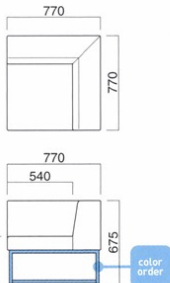

座面 / コンパネ
脚部 / スチール

STEEL	MTW	MTG	MTB	MWH	MGR	MBK	MNA	MDB
color order	MRE	MYE	MBL	MSL	MCL	MC	MQ1	MQ6