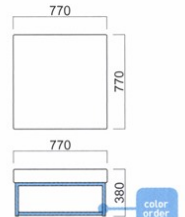

カルトイスRA MSL
張地 / 布・エコミクス T-9235 ㊦

カルトイスRA

張地	
A	¥111,000
B	¥116,700
C	¥122,400
D	¥128,100
E	¥133,800
F	¥139,500

粉体塗装
※クロームメッキ ▶ +¥23,700
※特殊塗装 ▶ +¥22,200

座面 / コンパネ
脚部 / スチール

STEEL	MTW	MTG	MTB	MWH	MGR	MBK	MNA	MDB
color order	MRE	MYE	MBL	MSL	MCL	MC	MQ1	MQ6

カルトスツール MSL
張地 / 布・エコミクス T-9235 ㊦

カルトスツール

張地	
A	¥65,500
B	¥67,800
C	¥70,100
D	¥72,400
E	¥74,700
F	¥77,000

粉体塗装
※クロームメッキ ▶ +¥23,700
※特殊塗装 ▶ +¥22,200

座面 / コンパネ
脚部 / スチール

STEEL	MTW	MTG	MTB	MWH	MGR	MBK	MNA	MDB
color order	MRE	MYE	MBL	MSL	MCL	MC	MQ1	MQ6