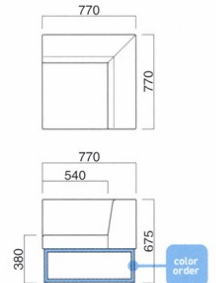

カルトコーナー MSL
張地 / 布・エコミクス T-9235 ㊦

カルトコーナー

張地	
A	¥115,200
B	¥120,900
C	¥126,600
D	¥132,300
E	¥138,000
F	¥143,700

粉体塗装
※クロームメッキ ▶ +¥24,800
※特殊塗装 ▶ +¥24,000

座面 / コンパネ
脚部 / スチール

STEEL	MTW	MTG	MTB	MWH	MGR	MBK	MNA	MDB
color order	MRE	MYE	MBL	MSL	MCL	MC	MQ1	MQ6