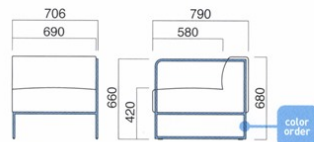

座面 / Sバネ
脚部 / スチール

キューブイスLA

張地

A	¥89,500
B	¥94,400
C	¥99,300
D	¥104,200
E	¥109,100
F	¥114,000

粉体塗装

※クロームメッキ ▶+¥31,500
※特殊塗装 ▶+¥27,800

座面 / Sバネ
肘・脚部 / スチール

キューブイスRA