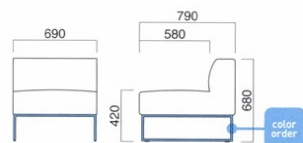

キューブイス MQ1・キューブイスLA MQ1・キューブイスRA MQ1・キューブイスツール MQ1 張地 布・モントレー CGR 国
キューブハイテーブル MQ1・B
キューブローテーブル MQ1・B

キューブ

Cube

Designed by
ARCHIRIVOLTODESIGN

16×16の角パイプによる細身のフレームを採用したデザイン。3種類の同デザインのテーブルを組み合わせることで、ラウンジ、オフィス、ロビーなどに幅広く提案できます。

キューブイス MQ1

¥126,600

張地 / 布・モントレー CGR 国

キューブイス

張地

A	¥86,000
B	¥90,900
C	¥95,800
D	¥100,700
E	¥105,600
F	¥110,500

粉体塗装

※クロームメッキ ▶+¥21,000
※特殊塗装 ▶+¥21,000