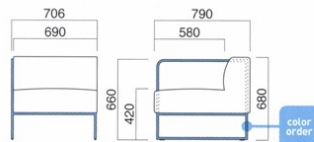

座面 / Sバネ
肘・脚部 / スチール