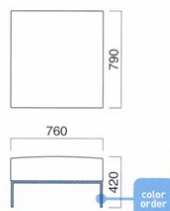

座面 / Sバネ
脚部 / スチール