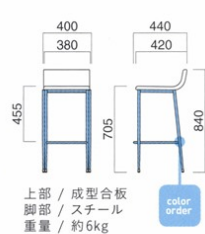

リカルドスタンド

張地	
A	¥44,800
B	¥46,700
C	¥48,600
D	¥50,500
E	¥52,400
F	¥54,300

粉体塗装
※クロームメッキ
▶+¥19,900
※特殊塗装
▶+¥18,800