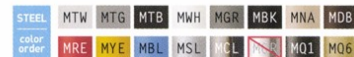

### ガロードスタンド

張地	
A	¥45,000
B	¥46,700
C	¥48,400
D	¥50,100
E	¥51,800
F	¥53,500

粉体塗装  
※特殊塗装  
▶+¥19,900

フレーム / スチール  
重量 / 約9kg

チェア ▶P.120

ガロードスタンドT MBK  
張地 / 布・ソロモン BE ㊦