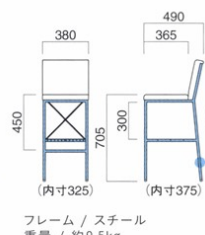

ガロードスタンドT

張地	
A	¥48,500
B	¥50,200
C	¥51,900
D	¥53,600
E	¥55,300
F	¥57,000

粉体塗装
※特殊塗装
▶+¥22,500

フレーム / スチール
重量 / 約9.5kg