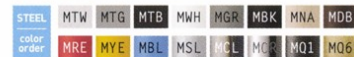

上部 / 成型合板
脚部 / スチール
重量 / 約6kg

チェア ▶P.120