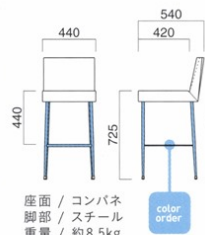

アコールスタンド

張地	
A	¥40,800
B	¥43,500
C	¥46,200
D	¥48,900
E	¥51,600
F	¥54,300

粉体塗装
※クロームメッキ
▶+¥19,500
※特殊塗装
▶+¥18,800