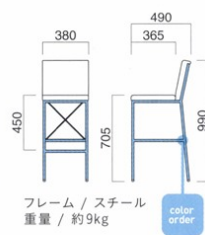

ガロードスタンド

張地	
A	¥45,000
B	¥46,700
C	¥48,400
D	¥50,100
E	¥51,800
F	¥53,500

粉体塗装
※特殊塗装
▶+¥19,900