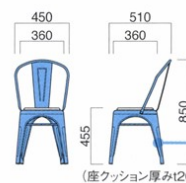

¥32,800

粉体塗装

フレーム / スチール  
重量 / 約4.5kg

color order

スタッキング3台まで

※スタッキングの際に座面にあとがつく場合や、衝撃によって傷つく場合があります。ご注意ください。

マルセイユH

張地

A ¥39,500

B ¥40,500

C ¥41,500

D ¥42,500

E ¥43,500

F ¥44,500

粉体塗装

座面 / ウレタンクッション  
フレーム / スチール  
重量 / 約4.5kg

color order

※クッションはマジックテープで固定しております。

※スタッキングの際に座面にあとがつく場合や、衝撃によって傷つく場合があります。ご注意ください。

マルセイユA

¥37,000

粉体塗装

フレーム / スチール  
重量 / 約5kg

color order