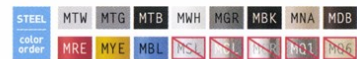

¥32,800

粉体塗装

フレーム / スチール  
重量 / 約4.5kg

color order

スタッキング3台まで

※スタッキングの際に座面にあとがつく場合や、衝撃によって傷つく場合があります。ご注意ください。

マルセイユH

張地

A ¥39,500

B ¥40,500

C ¥41,500

D ¥42,500

E ¥43,500

F ¥44,500

粉体塗装

座面 / ウレタンクッション  
フレーム / スチール  
重量 / 約4.5kg

color order

※クッションはマジックテープで固定しております。

※スタッキングの際に座面にあとがつく場合や、衝撃によって傷つく場合があります。ご注意ください。

マルセイユA

¥37,000

粉体塗装

フレーム / スチール  
重量 / 約5kg

color order