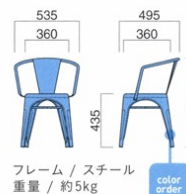

A ¥39,500

B ¥40,500

C ¥41,500

D ¥42,500

E ¥43,500

F ¥44,500

粉体塗装

座面 / ウレタンクッション  
フレーム / スチール  
重量 / 約4.5kg

color order

※クッションはマジックテープで固定しております。

※スタッキングの際に座面にあとがつく場合や、衝撃によって傷つく場合があります。ご注意ください。

マルセイユA

¥37,000

粉体塗装

フレーム / スチール  
重量 / 約5kg

color order

スタッキング3台まで

※スタッキングの際に座面にあとがつく場合や、衝撃によって傷つく場合があります。ご注意ください。

マルセイユAH

張地

A ¥43,500

B ¥44,500

C ¥45,500

D ¥46,500