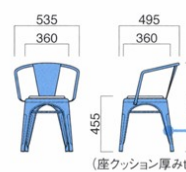

座面 / ウレタンクッション
フレーム / スチール
重量 / 約5kg

color order

※クッションはマジックテープで固定しております。