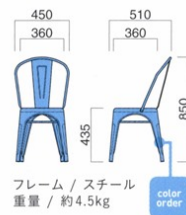

## マルセイユ

Marseille

インダストリーの定番モデルです。オールスチールのプレス加工でコストパフォーマンスに優れています。肘イスの採用でトータルな展開が可能になりました。

マルセイユ MBK

マルセイユH MBK  
張地 / レザー・バロン BA-03 回

マルセイユA MBK

マルセイユAH MBK  
張地 / レザー・バロン BA-03 回

マルセイユ

¥32,800

粉体塗装

フレーム / スチール  
重量 / 約4.5kg

color order

スタッキング3台まで

※スタッキングの際に座面にあとがつく場合や、衝撃によって傷つく場合があります。ご注意ください。

マルセイユH

張地

A ¥39,500

B ¥40,500

C ¥41,500

D ¥42,500

E ¥43,500

F ¥44,500

粉体塗装

座面 / ウレタンクッション  
フレーム / スチール  
重量 / 約4.5kg