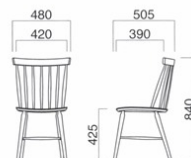

アンティラ

Antira

Paged

人気のウィンザーチェアにスタッキングができるタイプを採用。小振りながらもしっかりとした座り心地です。

イメージ▶P.089

アンティライズ N

アンティライズ D

アンティライズ
N/D

¥39,000

選択可能カラー

フレーム / プナ
重量 / 約4.5kg

スタッキング3台まで スタンド▶P.158

※スタッキングの際に座面にあとがつく場合や、衝撃によって傷つく場合があります。ご注意ください。

※樹脂
プラバート付です。

アンティライズH N
張地 / 布・カプリス 6 ㊦

アンティライズH D
張地 / 布・ツイル GR ㊦