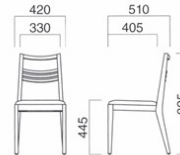

フレーム / ラバーウッド
重量 / 約5kg