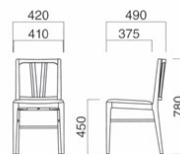

Arriere

背板のアローデザインが印象的。快適性を高める背当りのよい曲面仕上げ。棚付きバージョンとの併用で機能もアップ!スペースセービングの考え方でデザインしています。

イメージ▶P.089

アリエールイス N
張地 / 布・スムージー UP414 ㊦

アリエールイス D
張地 / 布・スムージー UP396 ㊦

アリエールイス

張地

A ¥34,100
B ¥35,100
C ¥36,100
D ¥37,100
E ¥38,100
F ¥39,100

選択可能カラー

フレーム / ラバーウッド
重量 / 約5kg

※樹脂
プラバート付です。

アリエールイスT N
張地 / 布・スムージー UP414 ㊦

アリエールイスT D
張地 / 布・スムージー UP396 ㊦

アリエールイスT

張地

A ¥39,400
B ¥40,400
C ¥41,400
D ¥42,400
E ¥43,400
F ¥44,400