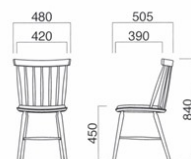

¥39,000

選択可能カラー

フレーム / プナ
重量 / 約4.5kg

スタッキング3台まで スタンド▶P.158

※スタッキングの際に座面にあとがつく場合や、衝撃によって傷つく場合があります。ご注意ください。

※樹脂
プラバート付です。

アンティライズH N
張地 / 布・カプリス 6 ㊦

アンティライズH D
張地 / 布・ツイル GR ㊦

アンティライズH
N/D

張地

A ¥45,800
B ¥46,300
C ¥46,800
D ¥47,300
E ¥47,800
F ¥48,300

選択可能カラー

座面 / ベニヤ芯
フレーム / プナ
重量 / 約5kg

※スタッキングの際に座面にあとがつく場合や、衝撃によって傷つく場合があります。ご注意ください。

※樹脂
プラバート付です。

アリエール

Arriere

背板のアローデザインが印象的。快適性を高める背当りのよい曲面仕上げ。棚付きバージョンとの併用で機能もアップ!スペースセービングの考え方でデザインしています。

イメージ▶P.089

アリエールイス N
張地 / 布・スムージー UP414 ㊦

アリエールイス D
張地 / 布・スムージー UP396 ㊦

アリエールイス

張地

A ¥34,100
B ¥35,100
C ¥36,100
D ¥37,100
E ¥38,100
F ¥39,100