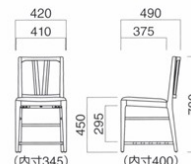

フレーム / ラバーウッド
重量 / 約5.5kg

※樹脂
プラバート付です。