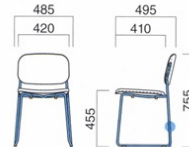

ポプラ-2H MTB
張地 / 布・ウィーブ #10 ㊦

ポプラ-2H

張地

A	¥39,800
B	¥43,000
C	¥46,200
D	¥49,400
E	¥52,600
F	¥55,800

粉体塗装
※クロームメッキ ▶+¥22,500
※特殊塗装 ▶+¥15,400

背・座 / 成型合板
フレーム / スチール
重量 / 約5.5kg

※スタッキングの際に座面にあとがつく場合や、衝撃によって傷つく場合があります。ご注意ください。