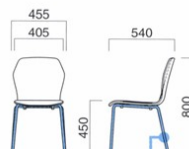

イメージ▶P.070

ニコレイスH MTB
張地 / 布・アネルカ GR ㊦

ニコレイスH

張地

A	¥47,300
B	¥49,600
C	¥51,900
D	¥54,200
E	¥56,500
F	¥58,800

粉体塗装
※クロームメッキ ▶+¥15,400
※特殊塗装 ▶+¥7,500

上部 / 成型合板
脚部 / スチール
重量 / 約6kg

※スタッキングの際に座面にあとがつく場合や、衝撃によって傷つく場合があります。ご注意ください。