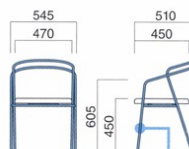

張地

A	¥49,800
B	¥51,200
C	¥52,600
D	¥54,000
E	¥55,400
F	¥56,800

粉体塗装
※クロームメッキ ▶+¥28,200
※特殊塗装 ▶+¥21,000

フレーム / スチール
重量 / 約7kg

※スタッキングの際に座面にあとがつく場合や、衝撃によって傷つく場合があります。ご注意ください。

スタッキング3台まで

スタイル MTB・BK
張地 / 布・N.C. NC-126 ㊦