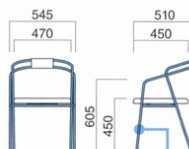

スタイル MTB・DBR
張地 / 布・N.C. NC-126 ㊦

スタイル MTB・BR
張地 / 布・N.C. NC-126 ㊦

スタイル
(カバー付)

張地

A	¥57,000
B	¥58,400
C	¥59,800
D	¥61,200
E	¥62,600
F	¥64,000

粉体塗装
※クロームメッキ ▶+¥28,200
※特殊塗装 ▶+¥21,000

背 / PVCレザー
フレーム / スチール
重量 / 約7kg

※スタッキングの際に座面にあとがつく場合や、衝撃によって傷つく場合があります。ご注意ください。

スタッキング3台まで

※カバーはブラック・ダークブラウン・ブラウン3色から選べます。ご指定ください。