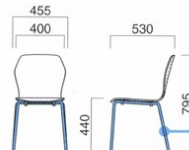

上部 / 成型合板
(両面メラミン化粧板貼り)
脚部 / スチール
重量 / 約5.5kg