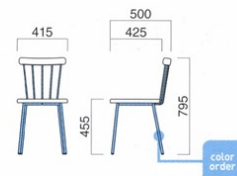

01 COLOR ORDER

理想の色彩を、一脚から叶える。

STEEL COLOR ORDER

カラーオーダーのご案内

私たちの使命は、お客様の“理想の一脚”を作ること。そのために、張地はもちろん、フレームの色まで選んでいただくことで、無限のカラーバリエーションをご提供しています。絵の具を掛け合わせるように、一人ひとりが求めるカラーを。

HOW TO ORDER カラーオーダーの手順

step 1 全16色の中から好きなカラーを選ぶ。

※カラーオーダー対応部位は商品図面をご確認ください。

step 2 商品名の後にカラー品番を入れる。

〈例〉ウィッチ ナチュラル背、ブラック塗装フレーム

商品名	MTB	・	N	ウィッチH
張地	メタルカラー品番		ウッド品番	張地
				A ¥33,300
				B ¥34,500
				C ¥35,700
				D ¥36,900
				E ¥38,100
				F ¥39,300
				粉体塗装
				※クロームメッキ ▶ +¥20,700
				※特殊塗装 ▶ +¥14,700